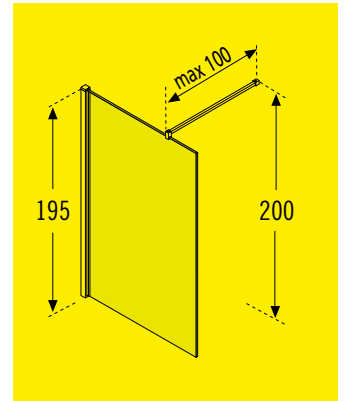

GIADA H

INLOOPDOUCHE
PAROI LIBRE

195 cm

6 mm

1,5 cm

GLASSOORT / VITRAGE

Transparant
Transparent
code 1

Satin band
Bande satin
code 44

KLEUREN / COULEURS

Wit
Blanc
code A

Matchroom
Silver
code B

Chroom
Chrome
code K

Zwart mat
Noir mat
code H

Afmetingen Dimensions (cm)	Code	Glassoort Vitrage		Kleuren / Prijs Couleurs / Prix			
		1	44	A	B	K	H
A		Transparant Transparent	Satin band Bande satin	Wit Blanc	Matchroom Silver	Chroom Chrome	Zwart mat Noir mat
27↔28,5	GIADAH30-						
37↔38,5	GIADAH40-						
47↔48,5	GIADAH50-						
57↔58,5	GIADAH60-						
67↔68,5	GIADAH70-						
72↔73,5	GIADAH75-						
77↔78,5	GIADAH80-						
87↔88,5	GIADAH90-						
97↔98,5	GIADAH100-						
107↔108,5	GIADAH110-						
117↔118,5	GIADAH120-						
127↔128,5	GIADAH130-						
137↔138,5	GIADAH140-						
147↔148,5	GIADAH150-						
157↔158,5	GIADAH160-						
167↔168,5	GIADAH170-						
177↔178,5	GIADAH180-						
L 25↔96 H 80↑220 SPECIAL	GIADAHSP						
L 97↔177 H 80↑220 SPECIAL	GIADAHSP						