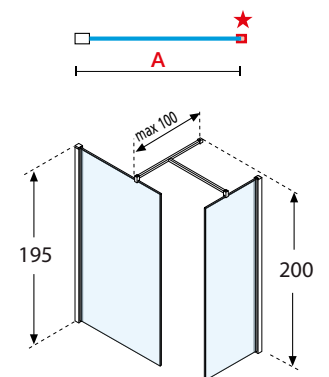

GIADA H

INLOOPDOUCHE
PAROI LIBRE

195 cm

6 mm

1,5 cm

GLASSOORT / VITRAGE

Transparant
Transparent
code 1

Satin band
Bande satin
code 44

KLEUREN / COULEURS

Wit
Blanc
code A

Matchroom
Silver
code B

Chroom
Chrome
code K

Zwart mat
Noir mat
code H

Afmetingen Dimensions (cm)	Code	Glassoort Vitrage		Kleuren / Prijs Couleurs / Prix			
		1	44	A	B	K	H
A		Transparant Transparent	Satin band Bande satin	Wit Blanc	Matchroom Silver	Chroom Chrome	Zwart mat Noir mat
27↔28,5	GIADAH30-						
37↔38,5	GIADAH40-						
47↔48,5	GIADAH50-						
57↔58,5	GIADAH60-						
67↔68,5	GIADAH70-						
72↔73,5	GIADAH75-						
77↔78,5	GIADAH80-						
87↔88,5	GIADAH90-						
97↔98,5	GIADAH100-						
107↔108,5	GIADAH110-						
117↔118,5	GIADAH120-						
127↔128,5	GIADAH130-						
137↔138,5	GIADAH140-						
147↔148,5	GIADAH150-						
157↔158,5	GIADAH160-						
167↔168,5	GIADAH170-						
177↔178,5	GIADAH180-						
L 25↔96 H 80↑220 SPECIAL	GIADAHSP						
L 97↔177 H 80↑220 SPECIAL	GIADAHSP						