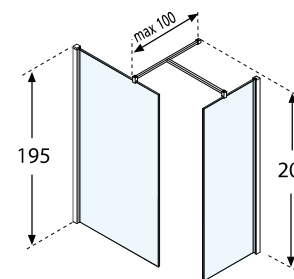

## KLEUREN / COULEURS

Wit  
Blanc  
code A

Matchroom  
Silver  
code B

Chroom  
Chrome  
code K

Afmetingen Dimensions (cm)	Code	Glassoort Vitrage		Kleuren / Prijs Couleurs / Prix		
		1	44	A	B	K
		Transparant Transparent	Satin band Bande satin	Wit Blanc	Matchroom Silver	Chroom Chrome
<b>A</b>						
27↔28,5	<b>GIADAH30-</b>					
37↔38,5	<b>GIADAH40-</b>					
47↔48,5	<b>GIADAH50-</b>					
57↔58,5	<b>GIADAH60-</b>					
67↔68,5	<b>GIADAH70-</b>					
72↔73,5	<b>GIADAH75-</b>					
77↔78,5	<b>GIADAH80-</b>					
87↔88,5	<b>GIADAH90-</b>					
97↔98,5	<b>GIADAH100-</b>					
107↔108,5	<b>GIADAH110-</b>					
117↔118,5	<b>GIADAH120-</b>					
127↔128,5	<b>GIADAH130-</b>					
137↔138,5	<b>GIADAH140-</b>					
147↔148,5	<b>GIADAH150-</b>					
157↔158,5	<b>GIADAH160-</b>					
167↔168,5	<b>GIADAH170-</b>					
177↔178,5	<b>GIADAH180-</b>					
L 25↔96 H 80↓220 SPECIAL	<b>GIADAHSP</b>					
L 97↔177 H 80↓220 SPECIAL	<b>GIADAHSP</b>					