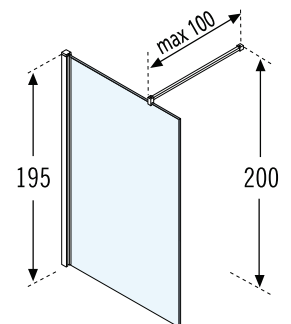

## KLEUREN / COULEURS

Wit  
Blanc  
code A

Matchroom  
Silver  
code B

Chroom  
Chrome  
code K

Afmetingen Dimensions (cm)	Code	Glassoort Vitrage		Kleuren / Prijs Couleurs / Prix		
		1	44	A	B	K
		Transparant Transparent	Satin band Bande satin	Wit Blanc	Matchroom Silver	Chroom Chrome
<b>A</b>						
27↔28,5	<b>GIADAH30-</b>					
37↔38,5	<b>GIADAH40-</b>					
47↔48,5	<b>GIADAH50-</b>					
57↔58,5	<b>GIADAH60-</b>					
67↔68,5	<b>GIADAH70-</b>					
72↔73,5	<b>GIADAH75-</b>					
77↔78,5	<b>GIADAH80-</b>					
87↔88,5	<b>GIADAH90-</b>					
97↔98,5	<b>GIADAH100-</b>					
107↔108,5	<b>GIADAH110-</b>					
117↔118,5	<b>GIADAH120-</b>					
127↔128,5	<b>GIADAH130-</b>					
137↔138,5	<b>GIADAH140-</b>					
147↔148,5	<b>GIADAH150-</b>					
157↔158,5	<b>GIADAH160-</b>					
167↔168,5	<b>GIADAH170-</b>					
177↔178,5	<b>GIADAH180-</b>					
L 25↔96 H 80↓220 SPECIAL	<b>GIADAHSP</b>					
L 97↔177 H 80↓220 SPECIAL	<b>GIADAHSP</b>					