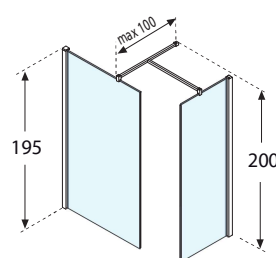

# GIADA H

INLOOPDOUCHE  
PAROI LIBRE

195 cm

6 mm

1,5 cm

## KLEUREN / COULEURS

Afmetingen Dimensions (cm)	Code	Glassoort Vitrage		Kleuren / Prijs Couleurs / Prix			
		1 Transparent	44 Bande satin	A Wit Blanc	B Matchroom Silver	K Chromom Chrome	H Zwart mat Noir mat
<b>A</b>							
27↔28,5	<b>GIADAH30-</b>						
37↔38,5	<b>GIADAH40-</b>						
47↔48,5	<b>GIADAH50-</b>						
57↔58,5	<b>GIADAH60-</b>						
67↔68,5	<b>GIADAH70-</b>						
72↔73,5	<b>GIADAH75-</b>						
77↔78,5	<b>GIADAH80-</b>						
87↔88,5	<b>GIADAH90-</b>						
97↔98,5	<b>GIADAH100-</b>						
107↔108,5	<b>GIADAH110-</b>						
117↔118,5	<b>GIADAH120-</b>						
127↔128,5	<b>GIADAH130-</b>						
137↔138,5	<b>GIADAH140-</b>						
147↔148,5	<b>GIADAH150-</b>						
157↔158,5	<b>GIADAH160-</b>						
167↔168,5	<b>GIADAH170-</b>						
177↔178,5	<b>GIADAH180-</b>						
L 25↔96 H 80↗220 SPECIAL	<b>GIADAHSP</b>	-					
L 97↔177 H 80↗220 SPECIAL	<b>GIADAHSP</b>	-					

**EINDKARJE ROND VOOR  
VERHOOGDE WAND Ø 29 MM  
PIED ROND POUR  
PAROI SURÉLEVÉE Ø 29 MM**

Code
<b>R05KUHL1-K</b>

**MUURSTEUN CHROOM  
BARRE DE RENFORT CHROME**

Afmetingen Dimensions (cm)	Code
25 cm	<b>R80LOU250-K</b>
35 cm	<b>R80LOU350-K</b>
45 cm	<b>R80LOU450-K</b>