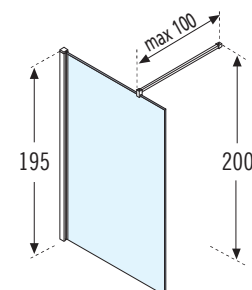

# GIADA H

INLOOPDOUCHE  
PAROI LIBRE

195 cm

6 mm

1,5 cm

## KLEUREN / COULEURS

Afmetingen Dimensions (cm)	Code	Glassoort Vitrage		Kleuren / Prijs Couleurs / Prix			
		1 Transparent	44 Bande satin	A Wit Blanc	B Matchroom Silver	K Chromom Chrome	H Zwart mat Noir mat
<b>A</b>							
27↔28,5	<b>GIADAH30-</b>						
37↔38,5	<b>GIADAH40-</b>						
47↔48,5	<b>GIADAH50-</b>						
57↔58,5	<b>GIADAH60-</b>						
67↔68,5	<b>GIADAH70-</b>						
72↔73,5	<b>GIADAH75-</b>						
77↔78,5	<b>GIADAH80-</b>						
87↔88,5	<b>GIADAH90-</b>						
97↔98,5	<b>GIADAH100-</b>						
107↔108,5	<b>GIADAH110-</b>						
117↔118,5	<b>GIADAH120-</b>						
127↔128,5	<b>GIADAH130-</b>						
137↔138,5	<b>GIADAH140-</b>						
147↔148,5	<b>GIADAH150-</b>						
157↔158,5	<b>GIADAH160-</b>						
167↔168,5	<b>GIADAH170-</b>						
177↔178,5	<b>GIADAH180-</b>						
L 25↔96 H 80↗220 SPECIAL	<b>GIADAHSP</b>	-					
L 97↔177 H 80↗220 SPECIAL	<b>GIADAHSP</b>	-					