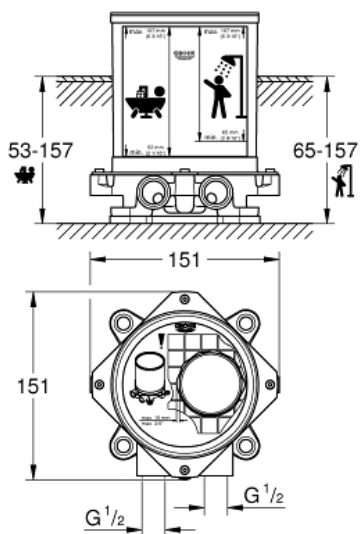

Inbouwdeel 1/2"

MODEL # 45984001

GROHE nv – sa

Leuvensesteenweg 369 | 1932 Zaventem

T: 02/223 17 60 | E-mail: info.be@grohe.com

Pure Freude
an Wasser

GROHE

Productnaam:

Inbouwdeel 1/2"

Productomschrijving:

voor vrijstaande badmengkranen/baduitlopen en
douchemengkranen

zonder afwerkset

montageplaat 360° horizontaal en 3° verticale verstelling
inbouwdiepte 53-157 mm

installatiediepte 65-157 mm voor douchemengkranen,
dieptecompensatie 92 mm

twee 1/2" aansluitingen (warm/koud)

spelstop

pakking

bevestigingsmateriaal

Kleur:

□ 45984001