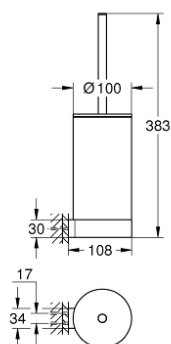

41 076 DA0 SELECTION WC-BORSTELSET

PRODUCTOMSCHRIJVING

- materialen: glas / metaal
- wandmontage
- verborgen bevestiging
- **GROHE StarLight** schitterende chromafwerking