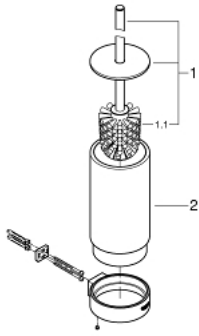

## 41 076 DA0 SELECTION WC-BORSTELSET

### PRODUCTOMSCHRIJVING

- materialen: glas / metaal
- wandmontage
- verborgen bevestiging
- **GROHE StarLight** schitterende chromafwerking

## 41 076 DA0 **SELECTION WC-BORSTELSET**

### **RESERVEONDERDELEN**

- 1: Reserve-borstel (Bestelnummer 40951DA0)
- 1.1: Reserve-borstelkop (Bestelnummer 40791KS1)
- 2: Reserveglas voor toiletborstelgarnituur (Bestelnummer 40993000)