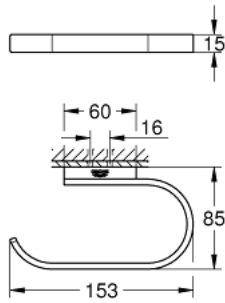

## 41 068 DA0 **SELECTION WC-ROLHOUDER**

### PRODUCTOMSCHRIJVING

- zonder deksel
- materiaal: metaal
- wandmontage
- verborgen bevestiging
- **GROHE StarLight** schitterende chromafwerking