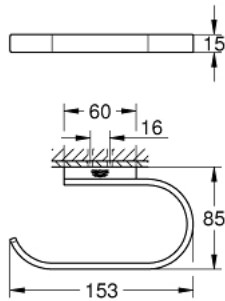

## 41 068 AL0 SELECTION WC-ROLHOUDER

### PRODUCTOMSCHRIJVING

- zonder deksel
- materiaal: metaal
- wandmontage
- verborgen bevestiging
- **GROHE StarLight** schitterende chromafwerking