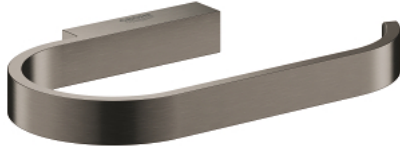

## 41 068 AL0 SELECTION WC-ROLHOUDER

### PRODUCTOMSCHRIJVING

- zonder deksel
- materiaal: metaal
- wandmontage
- verborgen bevestiging
- **GROHE StarLight** schitterende chromafwerking