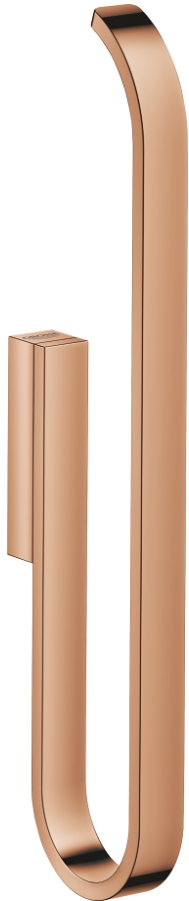

41 067 DA0 **SELECTION RESERVE TOILETROLHOUDER (2 ROLLEN)**

PRODUCTOMSCHRIJVING

- materiaal: metaal
- wandmontage
- verborgen bevestiging
- **GROHE StarLight** schitterende chromaafwerking