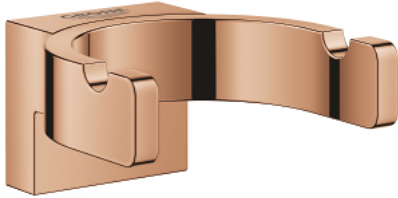

41 049 DA0 **SELECTION DUBBELE HAAK**

PRODUCTOMSCHRIJVING

- materiaal: metaal
- verborgen bevestiging
- **GROHE StarLight** schitterende chroomafwerking