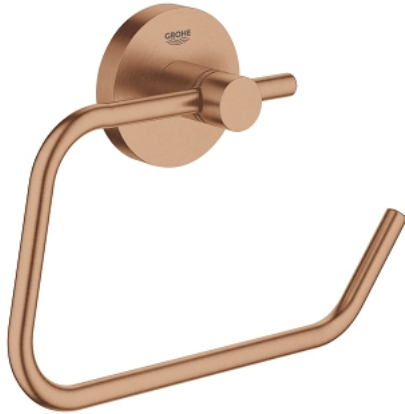

## 40 689 DL1 ESSENTIALS WC-ROLHOUDER

### PRODUCTOMSCHRIJVING

- materiaal: metaal
- zonder deksel
- verborgen bevestiging
- **GROHE StarLight** schitterende chroomafwerking
- geschikt voor schroeven (inclusief schroeven en pluggen)  
of lijm (lijm 40 915 000 wordt apart verkocht)