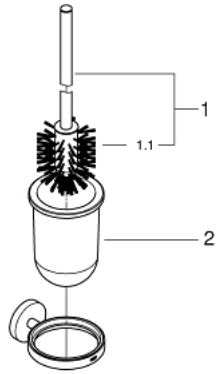

40 374 001 ESSENTIALS WC-BORSTELSET

PRODUCTOMSCHRIJVING

- materialen: glas / metaal
- wandmontage
- verborgen bevestiging
- **GROHE StarLight** schitterende chroomafwerking
- geschikt voor schroeven (inclusief schroeven en pluggen)
of lijm (lijm 40 915 000 wordt apart verkocht)

40 374 001 ESSENTIALS WC-BORSTELSET

RESERVEONDERDELEN

- 1: Reserve-borstel (Bestelnummer 40392000)
- 1.1: Reserve-borstelkop (Bestelnummer 40791001)
- 2: Reserve-glas (Bestelnummer 40393000)