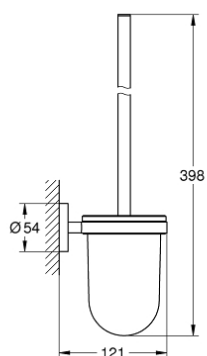

40 374 001 ESSENTIALS WC-BORSTELSET

PRODUCTOMSCHRIJVING

- materialen: glas / metaal
- wandmontage
- verborgen bevestiging
- **GROHE StarLight** schitterende chroomafwerking
- geschikt voor schroeven (inclusief schroeven en pluggen)
of lijm (lijm 40 915 000 wordt apart verkocht)

40 374 001 ESSENTIALS WC-BORSTELSET

RESERVEONDERDELEN

- 1: Reserve-borstel (Bestelnummer 40392000)
- 1.1: Reserve-borstelkop (Bestelnummer 40791001)
- 2: Reserve-glas (Bestelnummer 40393000)