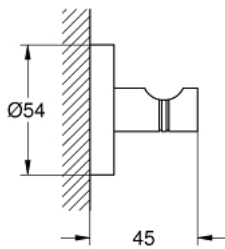

40 364 DL1 ESSENTIALS HAAK

PRODUCTOMSCHRIJVING

- materiaal: metaal
- verborgen bevestiging
- **GROHE StarLight** schitterende chromafwerking
- geschikt voor schroeven (inclusief schroeven en pluggen)
of lijm (lijm 40 915 000 wordt apart verkocht)