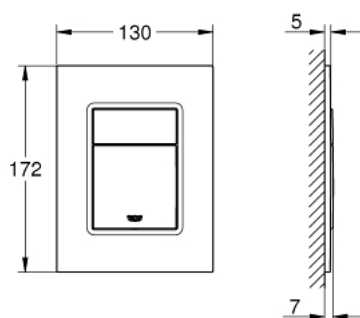

37 535 SH0 **BEDIENINGSPLAAT**

PRODUCTOMSCHRIJVING

- voor Dual flush of Start-Stop bediening
- voor pneumatisch bodemventiel AV1 (met 1 luchtslang)
- verticale montage
- 130 x 172 mm
- ABS
- **GROHE StarLight** schitterende chroomafwerking
- **GROHE EcoJoy** waterbesparende technologie
- bedieningsplaat met magneet en bevestigingsmateriaal
- voor Rapid SLX
- voor gebruik met Rapid SL en Uniset with GD 2 citerne gelieve inspectieschacht 40 911 000 te bestellen (niet inbegrepen)