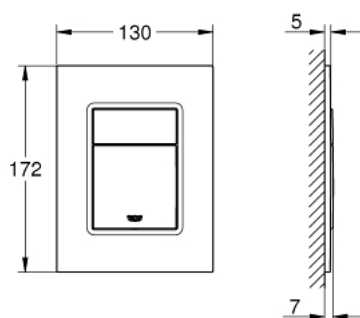

37 535 P00 **BEDIENINGSPLAAT**

PRODUCTOMSCHRIJVING

- voor Dual flush of Start-Stop bediening
- voor pneumatisch bodemventiel AV1 (met 1 luchtslang)
- verticale montage
- 130 x 172 mm
- ABS
- **GROHE StarLight** schitterende chroomafwerking
- **GROHE EcoJoy** waterbesparende technologie
- bedieningsplaat met magneet en bevestigingsmateriaal
- voor Rapid SLX
- voor gebruik met Rapid SL en Uniset with GD 2 citerne gelieve inspectieschacht 40 911 000 te bestellen (niet inbegrepen)