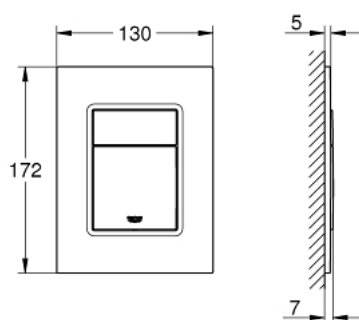

37 535 GN0 **BEDIENINGSPLAAT**

PRODUCTOMSCHRIJVING

- voor Dual flush of Start-Stop bediening
- voor pneumatisch bodemventiel AV1 (met 1 luchtslang)
- verticale montage
- 130 x 172 mm
- ABS
- **GROHE StarLight** schitterende chroomafwerking
- **GROHE EcoJoy** waterbesparende technologie
- bedieningsplaat met magneet en bevestigingsmateriaal
- voor Rapid SLX
- voor gebruik met Rapid SL en Uniset with GD 2 citerne gelieve inspectieschacht 40 911 000 te bestellen (niet inbegrepen)