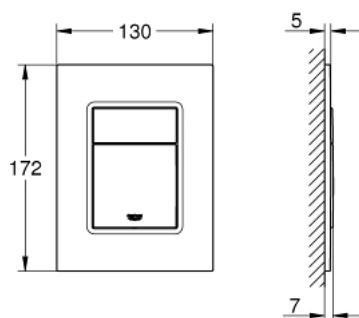

37 535 GL0 **BEDIENINGSPLAAT**

PRODUCTOMSCHRIJVING

- voor Dual flush of Start-Stop bediening
- voor pneumatisch bodemventiel AV1 (met 1 luchtslang)
- verticale montage
- 130 x 172 mm
- ABS
- **GROHE StarLight** schitterende chroomafwerking
- **GROHE EcoJoy** waterbesparende technologie
- bedieningsplaat met magneet en bevestigingsmateriaal
- voor Rapid SLX
- voor gebruik met Rapid SL en Uniset with GD 2 citerne gelieve inspectieschacht 40 911 000 te bestellen (niet inbegrepen)