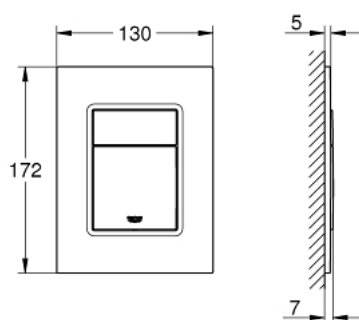

## 37 535 DL0 **BEDIENINGSPLAAT**

### PRODUCTOMSCHRIJVING

- voor Dual flush of Start-Stop bediening
- voor pneumatisch bodemventiel AV1 (met 1 luchtslang)
- verticale montage
- 130 x 172 mm
- ABS
- **GROHE StarLight** schitterende chroomafwerking
- **GROHE EcoJoy** waterbesparende technologie
- bedieningsplaat met magneet en bevestigingsmateriaal
- voor Rapid SLX
- voor gebruik met Rapid SL en Uniset with GD 2 citerne gelieve inspectieschacht 40 911 000 te bestellen (niet inbegrepen)