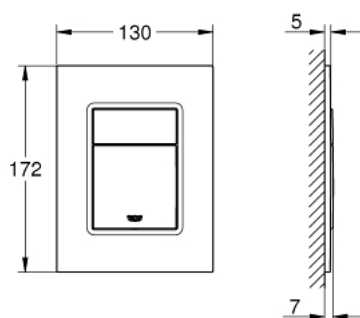

37 535 DC0 **BEDIENINGSPLAAT**

PRODUCTOMSCHRIJVING

- voor Dual flush of Start-Stop bediening
- voor pneumatisch bodemventiel AV1 (met 1 luchtslang)
- GD 2 cistern
- verticale montage
- 130 x 172 mm
- ABS
- **GROHE StarLight** schitterende chromaafwerking
- **GROHE EcoJoy** waterbesparende technologie
- bedieningsplaat met magneet en bevestigingsmateriaal
- voor Rapid SLX
- voor gebruik met Rapid SL en Uniset with GD 2 cisterne gelieve inspectieschacht 40 911 000 te bestellen (niet inbegrepen)