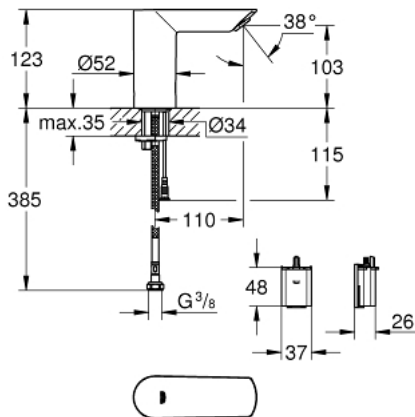

- met infraroodsensor voor bi-directionele communicatie voor monitoring, configuratie en servicedoelinden
- **voor koud of gemengd water**
- **6V lithium batterij, type CR-P2**
- Levensduur batterij: ong. 7 jaar (150 spoelingen per dag)
- **GROHE StarLight** verchromd
- **GROHE EcoJoy** doorstroombegrenzer 5,7 l/min
- **GROHE Zero** interne kanalen, waardoor het water niet met de legering in contact komt
- flexibele aansluitslang
- vuilzeefjes
- met geïntegreerd magneetventiel
- externe batterij
- snelmontage systeem
- meevoudige controle batterijstatus
- 7 voorkeuzeprogramma's:
  - automatische spoeling
  - thermische desinfectie
  - reinigingsmodus
- extra functies en instellingen via de afstandsbediening 36 407
- CE-keurmerk
- geluidsklasse I volgens DIN 4109