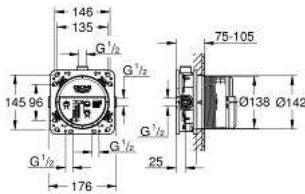

35 604 000 **GROHE RAPIDO SMARTBOX UNIVERSELE INBOUWBOX, 1/2"**

PRODUCTOMSCHRIJVING

- 3 uitgangen 1/2"
- 2 inlaten aan onderkant, 1/2"
- installatiediepte 75-105 mm
- kraanhuis uit hoogwaardig messing
- voormonteerde spoelstop
- stevige inbouwbox met deksel
- voorbereide bevestigingspunten voor natte en droge afwerking
- pakking
- zonder afwerkset voor de definitieve installatie

- professionele versie

35 604 000 **GROHE RAPIDO SMARTBOX UNIVERSELE INBOUWBOX, 1/2"**

RESERVEONDERDELEN , augustus 2020 – nu

1: Dichtingsset (Bestelnummer 48263000)*

* Optionele accessoires