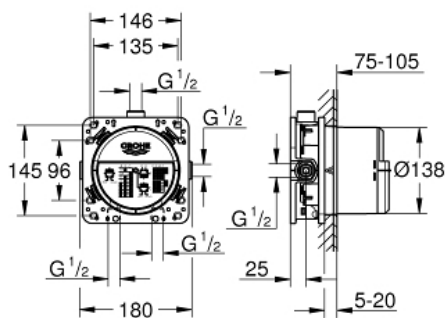

GROHE

Productnaam:
GROHE RAPIDO SMARTBOX
universele inbouwbox, 1/2"

Productomschrijving:
3 uitgangen 1/2"
2 inlaten aan onderkant, 1/2"
installatiediepte 75-105 mm
kraanhuis uit hoogwaardig messing
voorgemonteerde spoelstop
stevige inbouwbox met deksel
voorbereide bevestigingspunten voor natte en droge
afwerking
pakking
zonder afwerkset voor de definitieve installatie