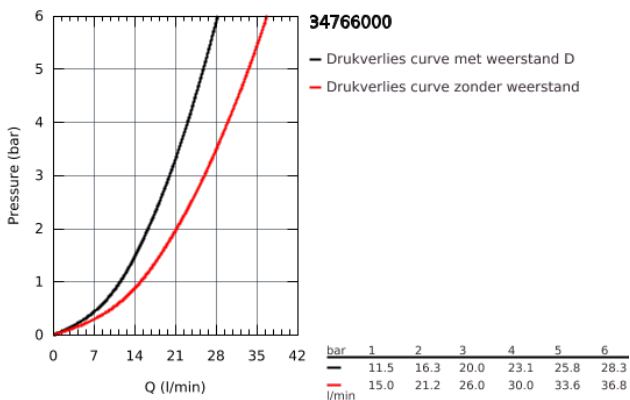

PRODUCTOMSCHRIJVING

- wandmontage
- **GROHE StarLight** schitterende chroomafwerking
- **GROHE MetalGrip**: ergonomische metalen greep
- **GROHE SafeStop**: instelknop met veiligheidsblokkering bij 38°C
- **GROHE SafeStop Plus** optionele temperatuurbegrenzer op 43°C
- **GROHE TurboStat**: 2x sneller en 2x nauwkeuriger de gewenste temperatuur
- geïntegreerde afsluitkraan
- automatische omstelling: bad/douche
- verstelbare spaarknop **GROHE EcoButton**
- keramisch-bovendeeel 1/2", 180°
- mousseur
- geïntegreerde terugslagklep(pen) Belgaqua aanvaard
- vuilfilters
- S-koppelingen
- metalen rozet
- **GROHE EcoJoy** waterbesparende technologie