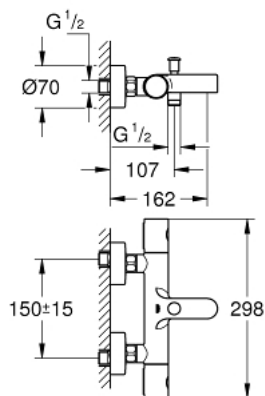

34 766 000 GROHTHERM 800 COSMOPOLITAN THERMOSTATISCHE BADMENGKRAAN