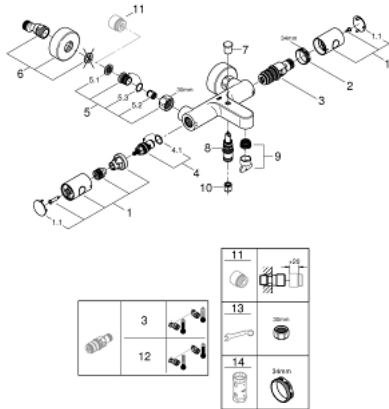

### PRODUCTOMSCHRIJVING

- wandmontage
- **GROHE StarLight** schitterende chroomafwerking
- **GROHE MetalGrip**: ergonomische metalen greep
- **GROHE SafeStop**: instelknop met veiligheidsblokkering bij 38°C
- **GROHE SafeStop Plus** optionele temperatuurbegrenzer op 43°C
- **GROHE TurboStat**: 2x sneller en 2x nauwkeuriger de gewenste temperatuur
- geïntegreerde afsluitkraan
- automatische omstelling: bad/douche
- verstelbare spaarknop **GROHE EcoButton**
- keramisch-bovendeeel 1/2", 180°
- mousseur
- geïntegreerde terugslagklep(pen) Belgaqua aanvaard
- vuilfilters
- S-koppelingen
- metalen rozet
- **GROHE EcoJoy** waterbesparende technologie

### RESERVEONDERDELEN

- 1: Metalen greep (Bestelnummer 47984000)
  - 1.1: Afdekkapje (Bestelnummer 6458500M)
  - 2: Bevestigingsring (Bestelnummer 47743000)
  - 3: Thermo- element 1/2" voor alle opbouw Grohtherm 800, 1000, 2000, 3000 en douchesystemen (Bestelnummer 47439000)
  - 4: Keramisch bovendeel 1/2" (Bestelnummer 45346000)
  - 4.1: O-Ring Ø18,2 x Ø1,7 (Bestelnummer 0392400M)
  - 5: Terugslagklep (Bestelnummer 47189000)
  - 5.1: Vuilfilter (Bestelnummer 0726400M)
  - 5.2: Terugslagklep (Bestelnummer 08565000)
  - 5.3: O-Ring Ø17 x Ø2 (Bestelnummer 0305500M)
  - 6: S-koppeling (Bestelnummer 12662000)
  - 7: Omstelknop (Bestelnummer 65648000)
  - 8: Omstelling bad/douche (Bestelnummer 65655000)
  - 9: Mousseur (Bestelnummer 13926000)
  - 10: Terugslagklep (Bestelnummer 08565000)
  - 11: Verlengstuk voor zichtbare bevestigingsmoeren (Bestelnummer 0713000 M)\*
  - 12: GROHE TurboStat cartouche 1/2" (Bestelnummer 47175000)\*
  - 13: Moersleutel, plat 30 mm voor opbouwkraanwerk, 34 mm voor thermostatische elementen (Bestelnummer 19377000)\*
  - 14: Sleutel voor bovenstuk 3/4 (Bestelnummer 19332000)\*
- \* Optionele accessoires