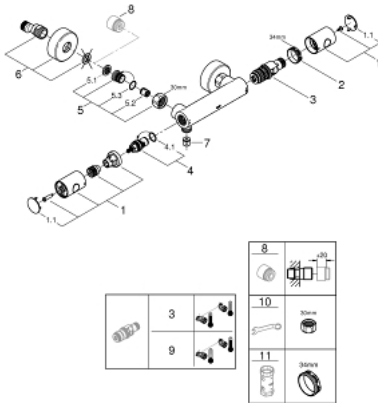

34 765 000 GROHTHERM 800 COSMOPOLITAN THERMOSTATISCHE DOUCHEKRAAN 1/2"

PRODUCTOMSCHRIJVING

- wandmontage
- GROHE StarLight schitterende chroomafwerking
- GROHE MetalGrip: ergonomische metalen greep
- GROHE SafeStop: instelknop met veiligheidsblokkering bij 38°C
- GROHE SafeStop Plus optionele temperatuurbegrenzer op 43°C
- GROHE TurboStat: 2x sneller en 2x nauwkeuriger de gewenste temperatuur
- geïntegreerde afsluitkraan
- verstelbare spaarknop GROHE EcoButton
- keramisch-bovendeel 1/2", 180°
- geïntegreerde terugslagklep(pen) Belgaqua aanvaard
- vuilfilters
- S-koppelingen
- metalen rozet
- GROHE EcoJoy waterbesparende technologie

34 765 000 GROHTHERM 800 COSMOPOLITAN THERMOSTATISCHE DOUCHEKRAAN 1/2"

RESERVEONDERDELEN

- 1: Metalen greep (Bestelnummer 47984000)
- 1.1: Afdekkapje (Bestelnummer 6458500M)
- 2: Bevestigingsring (Bestelnummer 47743000)
- 3: Thermo- element 1/2" voor alle opbouw Grotherm 800, 1000, 2000, 3000 en douchesystemen (Bestelnummer 47439000)
- 4: Keramisch bovendeele 1/2" (Bestelnummer 45346000)
- 4.1: O-Ring Ø18,2 x Ø1,7 (Bestelnummer 0392400M)
- 5: Terugslagklep (Bestelnummer 47189000)
- 5.1: Vuilfilter (Bestelnummer 0726400M)
- 5.2: Terugslagklep (Bestelnummer 08565000)
- 5.3: O-Ring Ø17 x Ø2 (Bestelnummer 0305500M)
- 6: S-koppeling (Bestelnummer 12662000)
- 7: Terugslagklep (Bestelnummer 08565000)
- 8: Verlengstuk voor zichtbare bevestigingsmoeren (Bestelnummer 0713000M)
- *
- 9: GROHE TurboStat cartouche 1/2" (Bestelnummer 47175000)*
- 10: Moersleutel, plat 30 mm voor opbouwkraanwerk, 34 mm voor thermostatische elementen (Bestelnummer 19377000)*
- 11: Sleutel voor bovenstuk ¾ (Bestelnummer 19332000)*
- * Optionele accessoires