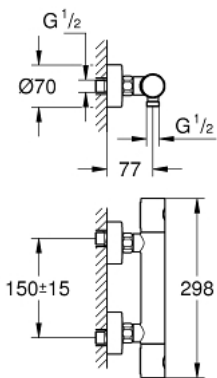

34 765 000 GROHTHERM 800 COSMOPOLITAN THERMOSTATISCHE DOUCHEKRAAN 1/2"

PRODUCTOMSCHRIJVING

- wandmontage
- GROHE StarLight schitterende chroomafwerking
- GROHE MetalGrip: ergonomische metalen greep
- GROHE SafeStop: instelknop met veiligheidsblokkering bij 38°C
- GROHE SafeStop Plus optionele temperatuurbegrenzer op 43°C
- GROHE TurboStat: 2x sneller en 2x nauwkeuriger de gewenste temperatuur
- geïntegreerde afsluitkraan
- verstelbare spaarknop GROHE EcoButton
- keramisch-bovendeel 1/2", 180°
- geïntegreerde terugslagklep(pen) Belgaqua aanvaard
- vuilfilters
- S-koppelingen
- metalen rozet
- GROHE EcoJoy waterbesparende technologie

34 765 000 GROHTHERM 800 COSMOPOLITAN THERMOSTATISCHE DOUCHEKRAAN 1/2"

RESERVEONDERDELEN

- 1: Metalen greep (Bestelnummer 47984000)
- 1.1: Afdekkapje (Bestelnummer 6458500M)
- 2: Bevestigingsring (Bestelnummer 47743000)
- 3: Thermo- element 1/2" voor alle opbouw Grotherm 800, 1000, 2000, 3000 en douchesystemen (Bestelnummer 47439000)
- 4: Keramisch bovendeele 1/2" (Bestelnummer 45346000)
- 4.1: O-Ring Ø18,2 x Ø1,7 (Bestelnummer 0392400M)
- 5: Terugslagklep (Bestelnummer 47189000)
- 5.1: Vuilfilter (Bestelnummer 0726400M)
- 5.2: Terugslagklep (Bestelnummer 08565000)
- 5.3: O-Ring Ø17 x Ø2 (Bestelnummer 0305500M)
- 6: S-koppeling (Bestelnummer 12662000)
- 7: Terugslagklep (Bestelnummer 08565000)
- 8: Verlengstuk voor zichtbare bevestigingsmoeren (Bestelnummer 0713000M)
- *
- 9: GROHE TurboStat cartouche 1/2" (Bestelnummer 47175000)*
- 10: Moersleutel, plat 30 mm voor opbouwkraanwerk, 34 mm voor thermostatische elementen (Bestelnummer 19377000)*
- 11: Sleutel voor bovenstuk ¾ (Bestelnummer 19332000)*
- * Optionele accessoires