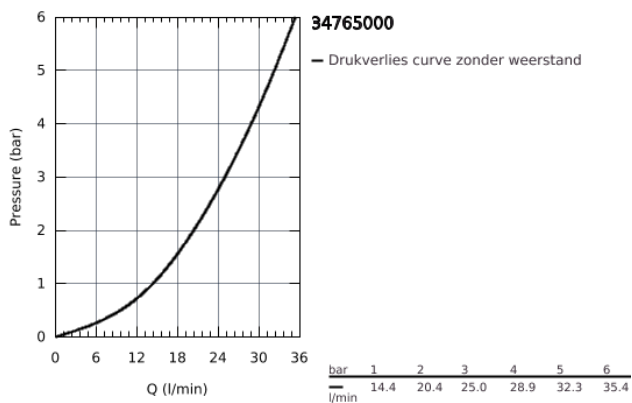

34 765 000 GROHTHERM 800 COSMOPOLITAN THERMOSTATISCHE DOUCHEKRAAN 1/2"

PRODUCTOMSCHRIJVING

- wandmontage
- GROHE StarLight schitterende chroomafwerking
- GROHE MetalGrip: ergonomische metalen greep
- GROHE SafeStop: instelknop met veiligheidsblokkering bij 38°C
- GROHE SafeStop Plus optionele temperatuurbegrenzer op 43°C
- GROHE TurboStat: 2x sneller en 2x nauwkeuriger de gewenste temperatuur
- geïntegreerde afsluitkraan
- verstelbare spaarknop GROHE EcoButton
- keramisch-bovendeel 1/2", 180°
- geïntegreerde terugslagklep(pen) Belgaqua aanvaard
- vuilfilters
- S-koppelingen
- metalen rozet
- GROHE EcoJoy waterbesparende technologie

34 765 000 GROHTHERM 800 COSMOPOLITAN THERMOSTATISCHE DOUCHEKRAAN 1/2"

RESERVEONDERDELEN

- 1: Metalen greep (Bestelnummer 47984000)
- 1.1: Afdekkapje (Bestelnummer 6458500M)
- 2: Bevestigingsring (Bestelnummer 47743000)
- 3: Thermo- element 1/2" voor alle opbouw Grotherm 800, 1000, 2000, 3000 en douchesystemen (Bestelnummer 47439000)
- 4: Keramisch bovendeele 1/2" (Bestelnummer 45346000)
- 4.1: O-Ring Ø18,2 x Ø1,7 (Bestelnummer 0392400M)
- 5: Terugslagklep (Bestelnummer 47189000)
- 5.1: Vuilfilter (Bestelnummer 0726400M)
- 5.2: Terugslagklep (Bestelnummer 08565000)
- 5.3: O-Ring Ø17 x Ø2 (Bestelnummer 0305500M)
- 6: S-koppeling (Bestelnummer 12662000)
- 7: Terugslagklep (Bestelnummer 08565000)
- 8: Verlengstuk voor zichtbare bevestigingsmoeren (Bestelnummer 0713000M)
- *
- 9: GROHE TurboStat cartouche 1/2" (Bestelnummer 47175000)*
- 10: Moersleutel, plat 30 mm voor opbouwkraanwerk, 34 mm voor thermostatische elementen (Bestelnummer 19377000)*
- 11: Sleutel voor bovenstuk ¾ (Bestelnummer 19332000)*
- * Optionele accessoires