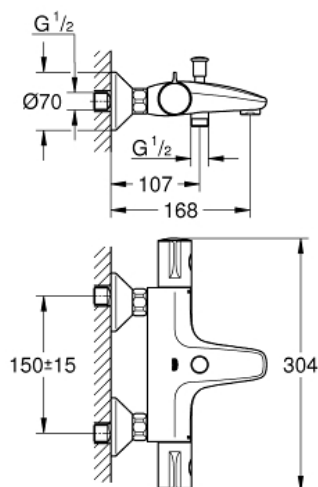

GROHTHERM 800
Thermostatische badmengkraan
MODEL # 34567000

GROHE nv – sa
Leuvensesteenweg 369 | 1932 Zaventem
T: 02/223 17 60 | E-mail: info.be@grohe.com

Pure Freude
an Wasser

GROHE

Productnaam:
GROHTHERM 800
Thermostatische badmengkraan

Productomschrijving:

wandmontage

GROHE StarLight schitterende chroomafwerking

GROHE SafeStop: instelknop met veiligheidsblokkering bij 38°C

GROHE SafeStop Plus optionele temperatuurbegrenzer op 43°C

GROHE TurboStat: 2x sneller en 2x nauwkeuriger de gewenste temperatuur

geïntegreerde afsluitkraan

automatische omstelling: bad/douche

verstelbare spaarknop **GROHE EcoButton**

keramisch-bovendeeel 1/2", 180°

douche-aansluiting onderaan, 1/2"

mousseur

geïntegreerde terugslagklep(pen) Belgaqua aanvaard

vuilfilters

S-koppelingen

metalen rozet

GROHE EcoJoy waterbesparende technologie

Kleur:

□ 34567000 chroom