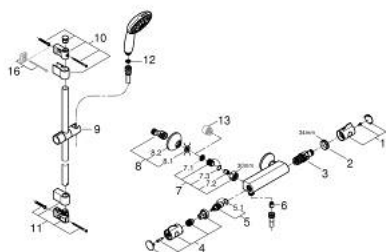

34 566 002 GROHTHERM 800 THERMOSTATISCHE DOUCHEKRAAN 1/2"

RESERVEONDERDELEN , november 2021 – nu

- 1: Instelknop (Bestelnummer 47981000)
 - 2: Bevestigingsring (Bestelnummer 47743000)
 - 3: Thermo- element 1/2" (Bestelnummer 47439000)
 - 4: Afsluitgreep (Bestelnummer 47980000)
 - 5: Keramisch bovendeel 1/2" (Bestelnummer 45346000)
 - 5.1: O-Ring Ø18,2 x Ø1,7 (Bestelnummer 0392400M)
 - 6: Terugslagklep (Bestelnummer 08565000)
 - 7: Terugslagklep (Bestelnummer 47189000)
 - 7.1: Vuilfilter (Bestelnummer 0726400M)
 - 7.2: Terugslagklep (Bestelnummer 08565000)
 - 7.3: O-Ring Ø17 x Ø2 (Bestelnummer 0305500M)
 - 8: S-koppeling (Bestelnummer 12075000)
 - 8.1: Dichting 1/2" (Bestelnummer 0138600M)
 - 8.2: Rozet (Bestelnummer 0221000M)
 - 9: Glijstuk (Bestelnummer 48609000)
 - 10: Glijstanghouder (Bestelnummer 48607000)
 - 11: Glijstanghouder (Bestelnummer 48608000)
 - 12: Zeef (Bestelnummer 0700200M)
 - 13: Verlengstuk voor zichtbare bevestigingsmoeren (Bestelnummer 0713000 M)*
 - 14: Moersleutel, plat 30 mm voor opbouwkraanwerk, 34 mm voor thermostatische elementen (Bestelnummer 19377000)*
 - 15: Sleutel voor bovenstuk ¾ (Bestelnummer 19332000)*
 - 16: Opvulplaatje (Bestelnummer 48543001)*
 - 17: GROHE TurboStat cartouche 1/2" (Bestelnummer 47175000)*
- * Optionele accessoires