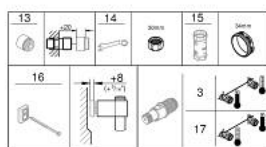

34 566 002 GROHTHERM 800 THERMOSTATISCHE DOUCHEKRAAN 1/2"

RESERVEONDERDELEN , november 2021 – nu

- 1: Instelknop (Bestelnummer 47981000)
 - 2: Bevestigingsring (Bestelnummer 47743000)
 - 3: Thermo- element 1/2" (Bestelnummer 47439000)
 - 4: Afsluitgreep (Bestelnummer 47980000)
 - 5: Keramisch bovendeel 1/2" (Bestelnummer 45346000)
 - 5.1: O-Ring Ø18,2 x Ø1,7 (Bestelnummer 0392400M)
 - 6: Terugslagklep (Bestelnummer 08565000)
 - 7: Terugslagklep (Bestelnummer 47189000)
 - 7.1: Vuilfilter (Bestelnummer 0726400M)
 - 7.2: Terugslagklep (Bestelnummer 08565000)
 - 7.3: O-Ring Ø17 x Ø2 (Bestelnummer 0305500M)
 - 8: S-koppeling (Bestelnummer 12075000)
 - 8.1: Dichting 1/2" (Bestelnummer 0138600M)
 - 8.2: Rozet (Bestelnummer 0221000M)
 - 9: Glijstuk (Bestelnummer 48609000)
 - 10: Glijstanghouder (Bestelnummer 48607000)
 - 11: Glijstanghouder (Bestelnummer 48608000)
 - 12: Zeef (Bestelnummer 0700200M)
 - 13: Verlengstuk voor zichtbare bevestigingsmoeren (Bestelnummer 0713000 M)*
 - 14: Moersleutel, plat 30 mm voor opbouwkraanwerk, 34 mm voor thermostatische elementen (Bestelnummer 19377000)*
 - 15: Sleutel voor bovenstuk ¾ (Bestelnummer 19332000)*
 - 16: Opvulplaatje (Bestelnummer 48543001)*
 - 17: GROHE TurboStat cartouche 1/2" (Bestelnummer 47175000)*
- * Optionele accessoires