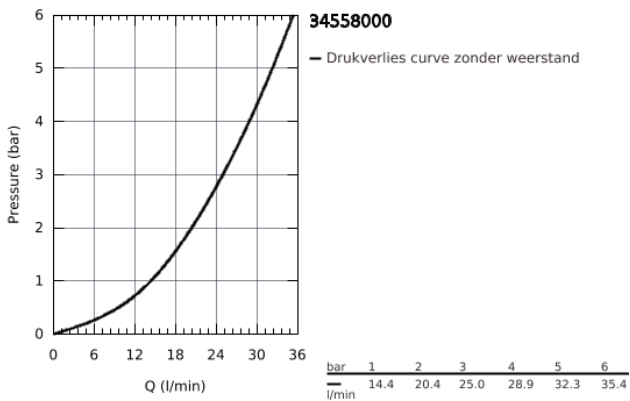

## 34 558 000 GROHTHERM 800 THERMOSTATISCHE DOUCHEKRAAN 1/2"