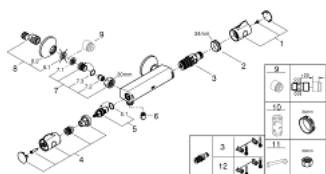

### PRODUCTOMSCHRIJVING

- wandmontage
- **GROHE StarLight** schitterende chroomafwerking
- **GROHE SafeStop**: instelknop met veiligheidsblokkering bij 38°C
- **GROHE SafeStop Plus** optionele temperatuurbegrenzer op 43°C
- **GROHE TurboStat**: 2x sneller en 2x nauwkeuriger de gewenste temperatuur
- geïntegreerde afsluitkraan
- verstelbare spaarknop **GROHE EcoButton**
- keramisch-bovendeeel 1/2", 180°
- douche-aansluiting onderaan, 1/2"
- vuilfilters
- geïntegreerde terugslagklep(pen) Belgaqua aanvaard
- S-koppelingen
- metalen rozet
- **GROHE EcoJoy** waterbesparende technologie

### RESERVEONDERDELEN

- 1: Instelknop (Bestelnummer 47981000)
  - 2: Bevestigingsring (Bestelnummer 47743000)
  - 3: Thermo- element 1/2" voor alle opbouw Grotherm 800, 1000, 2000, 3000 en douchesystemen (Bestelnummer 47439000)
  - 4: Afsluitgreep (Bestelnummer 47980000)
  - 5: Keramisch bovendeel 1/2" (Bestelnummer 45346000)
  - 5.1: O-Ring Ø18,2 x Ø1,7 (Bestelnummer 0392400M)
  - 6: Terugslagklep (Bestelnummer 08565000)
  - 7: Terugslagklep (Bestelnummer 47189000)
  - 7.1: Vuilfilter (Bestelnummer 0726400M)
  - 7.2: Terugslagklep (Bestelnummer 08565000)
  - 7.3: O-Ring Ø17 x Ø2 (Bestelnummer 0305500M)
  - 8: S-koppeling (Bestelnummer 12075000)
  - 8.1: Dichting 1/2" (Bestelnummer 0138600M)
  - 8.2: Rozet (Bestelnummer 0221000M)
  - 9: Verlengstuk voor zichtbare bevestigingsmoeren (Bestelnummer 0713000M)
  - \*
  - 10: Sleutel voor bovenstuk ¾ (Bestelnummer 19332000)\*
  - 11: Moersleutel, plat 30 mm voor opbouwkraanwerk, 34 mm voor thermostatische elementen (Bestelnummer 19377000)\*
  - 12: GROHE TurboStat cartouche 1/2" (Bestelnummer 47175000)\*
- \* Optionele accessoires