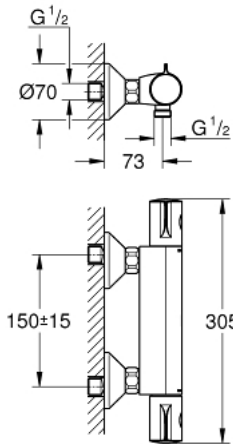

## 34 558 000 GROHTHERM 800 THERMOSTATISCHE DOUCHEKRAAN 1/2"

### PRODUCTOMSCHRIJVING

- wandmontage
- **GROHE StarLight** schitterende chroomafwerking
- **GROHE SafeStop**: instelknop met veiligheidsblokkering bij 38°C
- **GROHE SafeStop Plus** optionele temperatuurbegrenzer op 43°C
- **GROHE TurboStat**: 2x sneller en 2x nauwkeuriger de gewenste temperatuur
- geïntegreerde afsluitkraan
- verstelbare spaarknop **GROHE EcoButton**
- keramisch-bovendeeel 1/2", 180°
- douche-aansluiting onderaan, 1/2"
- vuilfilters
- geïntegreerde terugslagklep(pen) Belgaqua aanvaard
- S-koppelingen
- metalen rozet
- **GROHE EcoJoy** waterbesparende technologie

### RESERVEONDERDELEN

- 1: Instelknop (Bestelnummer 47981000)
  - 2: Bevestigingsring (Bestelnummer 47743000)
  - 3: Thermo- element 1/2" voor alle opbouw Grotherm 800, 1000, 2000, 3000 en douchesystemen (Bestelnummer 47439000)
  - 4: Afsluitgreep (Bestelnummer 47980000)
  - 5: Keramisch bovendeel 1/2" (Bestelnummer 45346000)
  - 5.1: O-Ring Ø18,2 x Ø1,7 (Bestelnummer 0392400M)
  - 6: Terugslagklep (Bestelnummer 08565000)
  - 7: Terugslagklep (Bestelnummer 47189000)
  - 7.1: Vuilfilter (Bestelnummer 0726400M)
  - 7.2: Terugslagklep (Bestelnummer 08565000)
  - 7.3: O-Ring Ø17 x Ø2 (Bestelnummer 0305500M)
  - 8: S-koppeling (Bestelnummer 12075000)
  - 8.1: Dichting 1/2" (Bestelnummer 0138600M)
  - 8.2: Rozet (Bestelnummer 0221000M)
  - 9: Verlengstuk voor zichtbare bevestigingsmoeren (Bestelnummer 0713000M)
  - \*
  - 10: Sleutel voor bovenstuk ¾ (Bestelnummer 19332000)\*
  - 11: Moersleutel, plat 30 mm voor opbouwkraanwerk, 34 mm voor thermostatische elementen (Bestelnummer 19377000)\*
  - 12: GROHE TurboStat cartouche 1/2" (Bestelnummer 47175000)\*
- \* Optionele accessoires