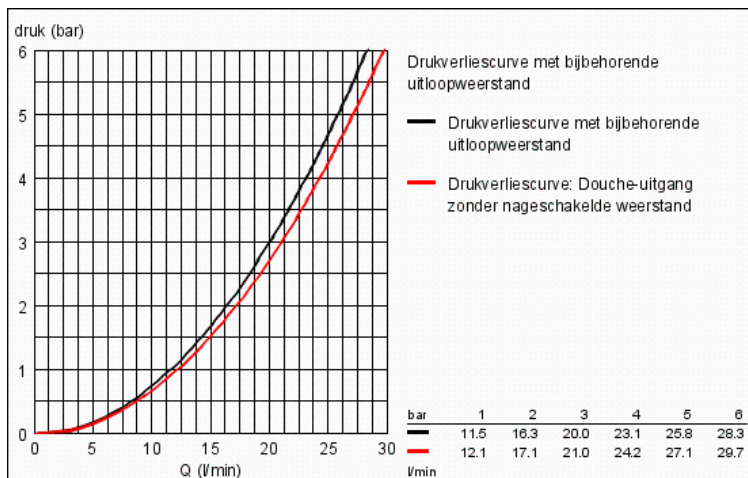

GROHTHERM 2000
Thermostatische badmengkraan
MODEL # 34464001

GROHE nv – sa
Leuvensesteenweg 369 | 1932 Zaventem
T: 02/223 17 60 | E-mail: info.be@grohe.com

Pure Freude
an Wasser

GROHE

Productnaam:
GROHTHERM 2000
Thermostatische badmengkraan

Productomschrijving:

wandmontage

100% GROHE CoolTouch bestaande uit veiligheidsbehuizing + S-koppelingen met CoolTouch rozetten

GROHE StarLight schitterende chroomafwerking

GROHE Aqua Paddle ergonomische handgrepen

GROHE SafeStop: instelknop met veiligheidsblokkering bij 38°C

GROHE SafeStop Plus optionele temperatuurbegrenzer op 43°C

GROHE TurboStat: 2x sneller en 2x nauwkeuriger de gewenste temperatuur

GROHE Aquadimmer Eco met meerdere functies:

- geïntegreerde **GROHE EcoButton**: waterbesparende knop met economische stop voor douche

- afsluitkraan met debietregeling

- omstelling: uitloop/douche

douche-aansluiting onderaan, 1/2"

GROHE XL Waterfall, extra brede uitloop geeft prachtig brede waterstraal

straalbreker

geïntegreerde terugslagklep(pen) Belgaqua aanvaard

vuilfilters

afgedekte S-koppelingen, CoolTouch rozetten met wandafdichting

wandafdichting

GROHE EasyReach douchetablet

makkelijk verwijderbaar voor reiniging

GROHE EcoJoy waterbesparende technologie

Kleur:

□ 34464001 chroom