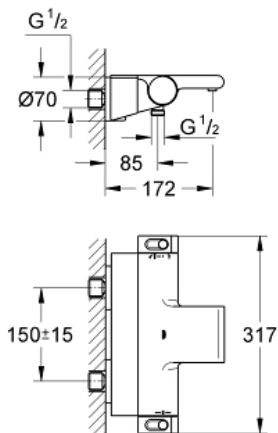

GROHTHERM 2000
Thermostatische badmengkraan
MODEL # 34464001

GROHE nv – sa
Leuvensesteenweg 369 | 1932 Zaventem
T: 02/223 17 60 | E-mail: info.be@grohe.com

Pure Freude
an Wasser

GROHE

Productnaam:
GROHTHERM 2000
Thermostatische badmengkraan

Productomschrijving:

wandmontage

100% GROHE CoolTouch bestaande uit veiligheidsbehuizing + S-koppelingen met CoolTouch rozetten

GROHE StarLight schitterende chroomafwerking

GROHE Aqua Paddle ergonomische handgrepen

GROHE SafeStop: instelknop met veiligheidsblokkering bij 38°C

GROHE SafeStop Plus optionele temperatuurbegrenzer op 43°C

GROHE TurboStat: 2x sneller en 2x nauwkeuriger de gewenste temperatuur

GROHE Aquadimmer Eco met meerdere functies:

- geïntegreerde **GROHE EcoButton**: waterbesparende knop met economische stop voor douche

- afsluitkraan met debietregeling

- omstelling: uitloop/douche

douche-aansluiting onderaan, 1/2"

GROHE XL Waterfall, extra brede uitloop geeft prachtig brede waterstraal

straalbreker

geïntegreerde terugslagklep(pen) Belgaqua aanvaard

vuilfilters

afgedekte S-koppelingen, CoolTouch rozetten met wandafdichting

wandafdichting

GROHE EasyReach douchetablet

makkelijk verwijderbaar voor reiniging

GROHE EcoJoy waterbesparende technologie

Kleur:

□ 34464001 chroom