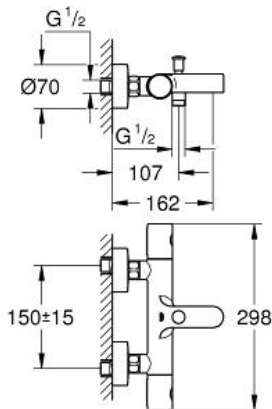

GROHTHERM 1000
COSMOPOLITAN M
Thermostatische badmengkraan
MODEL # 34215002

GROHE nv - sa | Diependaalweg 4a | 3020 Winksele
Tel: +32 (0) 16 23 06 60 | Fax: +32 (0) 16 23 90 70
Mail: info.be@grohe.com

Pure Freude
an Wasser