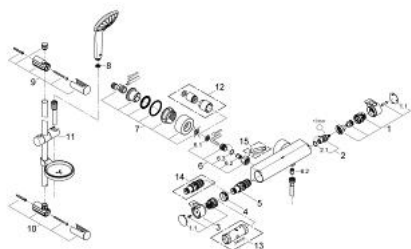

34 195 001 GROHTHERM 2000 THERMOSTATISCHE DOUCHEKRAAN 1/2" MET DOUCHESET

PRODUCTOMSCHRIJVING

- bestaande uit:
- Grohtherm 2000 thermostatische douchemengkraan (34 169 001)
- Euphoria 110 Massage doucheset, 600 mm (27 231 001)

34 195 001 GROHTHERM 2000 THERMOSTATISCHE DOUCHEKRAAN 1/2" MET DOUCHESET

RESERVEONDERDELEN

- 1: Volumegreep (Bestelnummer 47916000)
 - 2: Keramisch bovendeel 1/2" (Bestelnummer 45346000)
 - 3: Temperatuurgreep (Bestelnummer 47917000)
 - 4: Bevestigingsring (Bestelnummer 47743000)
 - 5: Thermo element 1/2" (Bestelnummer 47439000)
 - 6: Terugslagklep set (Bestelnummer 47189000)
 - 7: S-koppeling (Bestelnummer 12693000)
 - 8: Zeef (Bestelnummer 0700200M)
 - 9: Glijstanghouder (Bestelnummer 48100000)
 - 10: Glijstanghouder (Bestelnummer 48098000)
 - 11: Glijstuk (Bestelnummer 48099000)
 - 12: Verlengset, 30 mm (Bestelnummer 46238000)*
 - 13: Pijpsleutel (Bestelnummer 19332000)*
 - 14: Thermo-element 1/2 voor gewijzigde waterwegen (Bestelnummer 47175000)*
 - 15: Speciale sleutel (Bestelnummer 19377000)*
- * Optionele accessoires