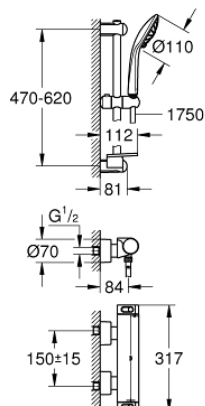

34 195 001 GROHTHERM 2000 THERMOSTATISCHE DOUCHEKRAAN 1/2" MET DOUCHESET

PRODUCTOMSCHRIJVING

- bestaande uit:
- Grohtherm 2000 thermostatische douchemengkraan (34 169 001)
- Euphoria 110 Massage doucheset, 600 mm (27 231 001)

34 195 001 GROHTHERM 2000 THERMOSTATISCHE DOUCHEKRAAN 1/2" MET DOUCHESET

RESERVEONDERDELEN

- 1: Volumegreep (Bestelnummer 47916000)
 - 2: Keramisch bovendeel 1/2" (Bestelnummer 45346000)
 - 3: Temperatuurgreep (Bestelnummer 47917000)
 - 4: Bevestigingsring (Bestelnummer 47743000)
 - 5: Thermo element 1/2" (Bestelnummer 47439000)
 - 6: Terugslagklep set (Bestelnummer 47189000)
 - 7: S-koppeling (Bestelnummer 12693000)
 - 8: Zeef (Bestelnummer 0700200M)
 - 9: Glijstanghouder (Bestelnummer 48100000)
 - 10: Glijstanghouder (Bestelnummer 48098000)
 - 11: Glijstuk (Bestelnummer 48099000)
 - 12: Verlengset, 30 mm (Bestelnummer 46238000)*
 - 13: Pijpsleutel (Bestelnummer 19332000)*
 - 14: Thermo-element 1/2 voor gewijzigde waterwegen (Bestelnummer 47175000)*
 - 15: Speciale sleutel (Bestelnummer 19377000)*
- * Optionele accessoires