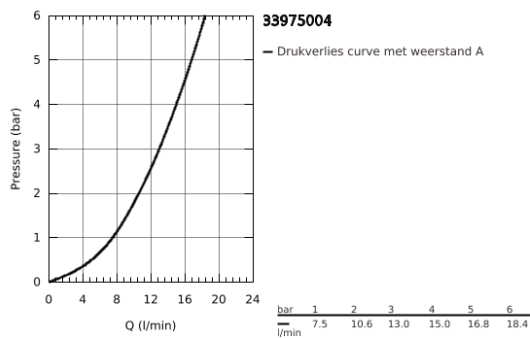

### PRODUCTOMSCHRIJVING

- hoge uitloop
- ééngatsmontage
- **GROHE StarLight** schitterende chroomafwerking
- **GROHE SilkMove** 35 mm cartouche met keramische schijven
- **GROHE Zero** gescheiden waterwegen &dash; **lood- en nikkelvrij** in de kraan
- mousseur
- variabel instelbare debietbegrenzer
- draaibare buisuitloop
- in te stellen zwenkbereik: 0° / 150°
- flexibele aansluitslangen
- **GROHE FastFixation** snelle en eenvoudige montage