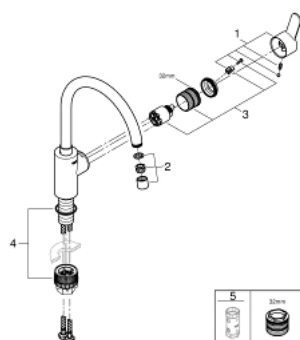

### PRODUCTOMSCHRIJVING

- hoge uitloop
- ééngatsmontage
- **GROHE StarLight** schitterende chroomafwerking
- **GROHE SilkMove** 35 mm cartouche met keramische schijven
- **GROHE Zero** gescheiden waterwegen &dash; **lood- en nikkelvrij** in de kraan
- mousseur
- variabel instelbare debietbegrenzer
- draaibare buisuitloop
- in te stellen zwenkbereik: 0° / 150°
- flexibele aansluitslangen
- **GROHE FastFixation** snelle en eenvoudige montage

### RESERVEONDERDELEN

- 1: Greep (Bestelnummer 46750000)
  - 2: Mousseur (Bestelnummer 48418000)
  - 3: Cartouche (Bestelnummer 46374000)
  - 4: Installatie set (Bestelnummer 48477000)
  - 5: Sleutel voor bovenstuk  $\frac{3}{4}$  (Bestelnummer 19332000)\*
- \* Optionele accessoires