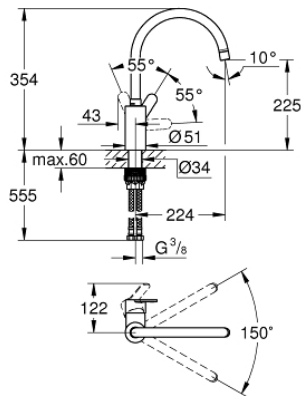

### PRODUCTOMSCHRIJVING

- hoge uitloop
- ééngatsmontage
- **GROHE StarLight** schitterende chroomafwerking
- **GROHE SilkMove** 35 mm cartouche met keramische schijven
- **GROHE Zero** gescheiden waterwegen &dash; **lood- en nikkelvrij** in de kraan
- mousseur
- variabel instelbare debietbegrenzer
- draaibare buisuitloop
- in te stellen zwenkbereik: 0° / 150°
- flexibele aansluitslangen
- **GROHE FastFixation** snelle en eenvoudige montage

### RESERVEONDERDELEN

- 1: Greep (Bestelnummer 46750000)
  - 2: Mousseur (Bestelnummer 48418000)
  - 3: Cartouche (Bestelnummer 46374000)
  - 4: Installatie set (Bestelnummer 48477000)
  - 5: Sleutel voor bovenstuk  $\frac{3}{4}$  (Bestelnummer 19332000)\*
- \* Optionele accessoires