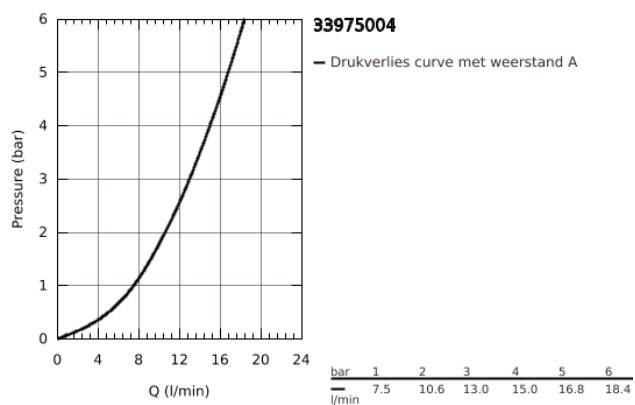

33 975 004 EUROSTYLE COSMOPOLITAN KEUKENMENGKRAAN