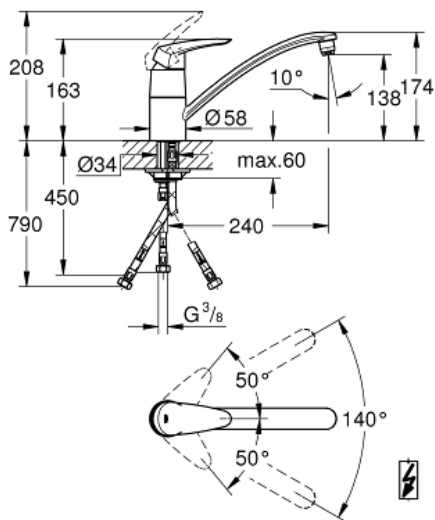

EURODISC
Keukenmengkraan
MODEL # 33771001

GROHE nv – sa
Leuvensesteenweg 369 | 1932 Zaventem
T: 02/223 17 60 | E-mail: info.be@grohe.com

Pure Freude
an Wasser

GROHE

Productnaam:
EURODISC
Keukenmengkraan

Productomschrijving:
lage uitloop
geschikt voor **lage druk boiler - vrije uitloop**
ééngatsmontage
GROHE StarLight schitterende afwerking
GROHE SilkMove 46 mm cartouche
met keramische schijven
draaibare buisuitloop met
aanslagbegrenzer met mousseur
draaibereik 140°
flexibele aansluitslangen
GROHE Quickfix snelle en eenvoudige montage

Kleur:
□ 33771001 chroom