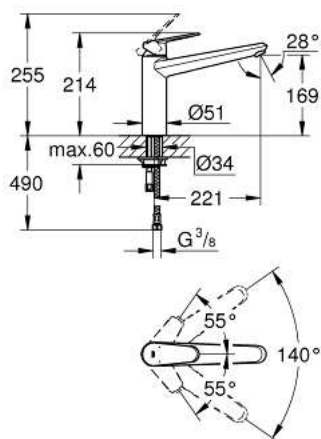

### PRODUCTOMSCHRIJVING

- Kleur: chroom
  - middenhoge uitloop
  - ééngatsmontage
  - GROHE Long-Life finish
  - GROHE SilkMove 35 mm cartouche met keramische schijven
  - mousseur
  - variabel instelbare debietbegrenzer
  - draaibare gegoten uitloop
  - draaibereik 140°
  - flexibele aansluitslangen
- 
- GROHE FastFixation