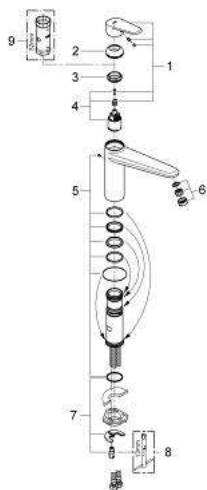

### PRODUCTOMSCHRIJVING

- Kleur: chroom
  - middenhoge uitloop
  - ééngatsmontage
  - GROHE Long-Life finish
  - GROHE SilkMove 35 mm cartouche met keramische schijven
  - mousseur
  - variabel instelbare debietbegrenzer
  - draaibare gegoten uitloop
  - draaibereik 140°
  - flexibele aansluitslangen
- 
- GROHE FastFixation

### RESERVEONDERDELEN , januari 2013 – nu

1: Greep (Bestelnummer 46738000)

2: Afdekkap

(Bestelnummer 46492000)

3: schroefring (Bestelnummer 46815000)

4: Cartouche (Bestelnummer 46374000)

5: Dichtingsset (Bestelnummer 46760000)

6: Mousseur (Bestelnummer 13929000)

7: Universele kraanmontageset (Bestelnummer 46249000)

8: Pijpsleutel (Bestelnummer 19017000)\*

9: Sleutel voor bovenstuk  $\frac{3}{4}$  (Bestelnummer 19332000)\*

\* Optionele accessoires