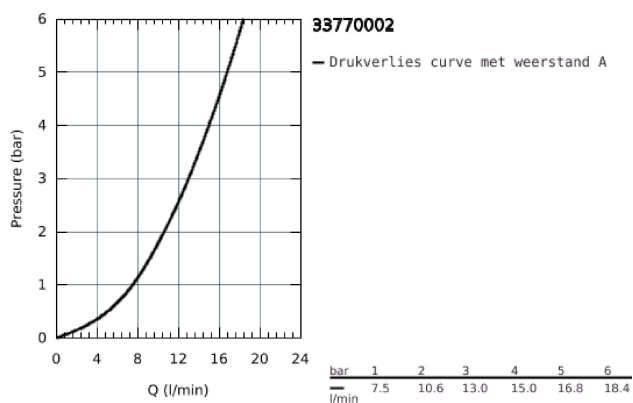

### PRODUCTOMSCHRIJVING

- Kleur: chroom
  - middenhoge uitloop
  - ééngatsmontage
  - GROHE Long-Life finish
  - GROHE SilkMove 35 mm cartouche met keramische schijven
  - mousseur
  - variabel instelbare debietbegrenzer
  - draaibare gegoten uitloop
  - draaibereik 140°
  - flexibele aansluitslangen
- 
- GROHE FastFixation