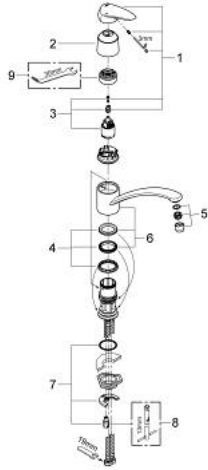

33 770 001 EURODISC KEUKENMENGKRAAN

PRODUCTOMSCHRIJVING

- Kleur: chroom
- lage uitloop
- ééngatsmontage
- GROHE Long-Life finish
- GROHE SilkMove 35 mm cartouche met keramische schijven
- mousseur
- variabel instelbare debietbegrenzer
- draaibare buisuitloop
- draaibereik 140°
- flexibele aansluitlangen
- GROHE FastFixation
- maximale doorstroming (bij 3 bar): 12 l/min

33 770 001 EURODISC KEUKENMENGKRAAN

RESERVEONDERDELEN , februari 2012 – nu

1: Greep (Bestelnummer 46568000)

2: Afdekkap

(Bestelnummer 46601000)

3: Cartouche (Bestelnummer 46374000)

4: Dichtingsset (Bestelnummer 46429K00)

5: Mousseur (Bestelnummer 13928000)

6: Uitloop (Bestelnummer 13206000)

7: Universele kraanmontageset (Bestelnummer 46249000)

8: Pijpsleutel (Bestelnummer 19017000)*

9: Moersleutel, plat 30 mm voor opbouwkraanwerk, 34 mm voor thermostatische elementen (Bestelnummer 19377000)*