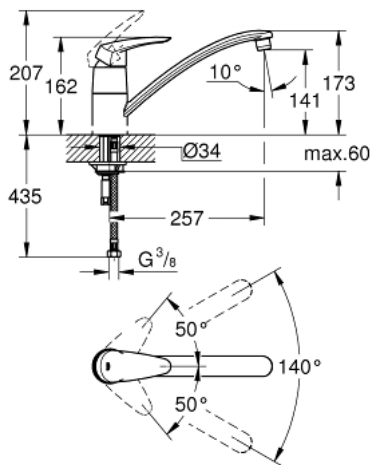

33 770 001 EURODISC KEUKENMENGKRAAN

PRODUCTOMSCHRIJVING

- Kleur: chroom
- lage uitloop
- ééngatsmontage
- GROHE Long-Life finish
- GROHE SilkMove 35 mm cartouche met keramische schijven
- mousseur
- variabel instelbare debietbegrenzer
- draaibare buisuitloop
- draaibereik 140°
- flexibele aansluitlangen
- GROHE FastFixation
- maximale doorstroming (bij 3 bar): 12 l/min

5: Mousseur (Bestelnummer 13928000)

6: Uitloop (Bestelnummer 13206000)

7: Universele kraanmontageset (Bestelnummer 46249000)

8: Pijpsleutel (Bestelnummer 19017000)*

9: Moersleutel, plat 30 mm voor opbouwkraanwerk, 34 mm voor thermostatische elementen (Bestelnummer 19377000)*