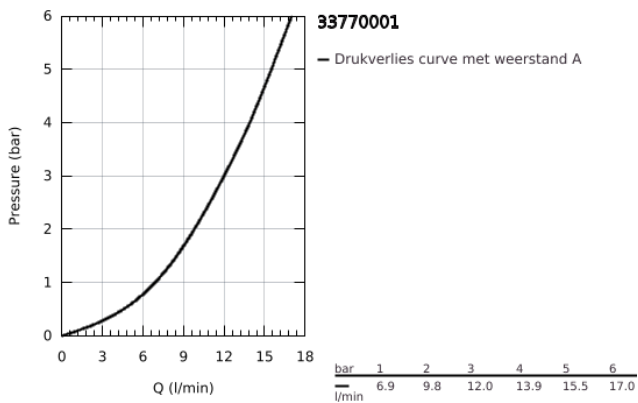

33 770 001 EURODISC KEUKENMENGKRAAN

PRODUCTOMSCHRIJVING

- Kleur: chroom
- lage uitloop
- ééngatsmontage
- GROHE Long-Life finish
- GROHE SilkMove 35 mm cartouche met keramische schijven
- mousseur
- variabel instelbare debietbegrenzer
- draaibare buisuitloop
- draaibereik 140°
- flexibele aansluitlangen
- GROHE FastFixation
- maximale doorstroming (bij 3 bar): 12 l/min