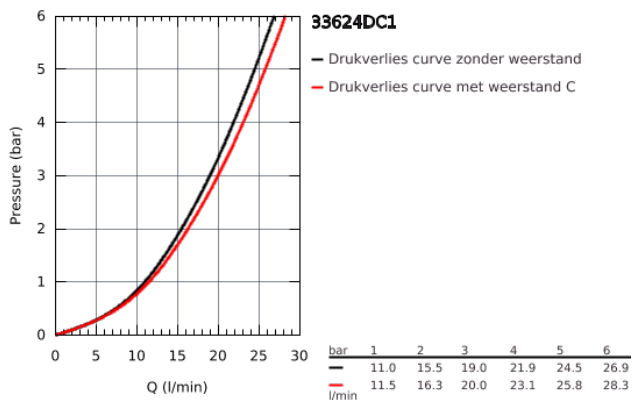

33 624 DC1 ESSENCE ESSENCE ÉÉNGREEPSMENGKRAAN VOOR BAD/DOUCHE 1/2"

PRODUCTOMSCHRIJVING

- wandmontage
- metalen hendel
- **GROHE SilkMove** 35 mm cartouche met keramische schijven
- met temperatuurbegrenzer
- **GROHE StarLight** schitterende chroomafwerking
- automatische omstelling: bad/douche
- mousseur
- douche-aansluiting 1/2"
- geïntegreerde terugslagklep
- S-koppelingen