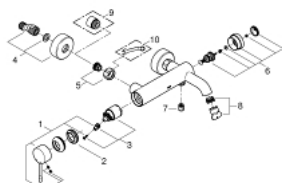

33 624 DC1 ESSENCE ESSENCE ÉÉNGREEPSMENGKRAAN VOOR BAD/DOUCHE 1/2"

PRODUCTOMSCHRIJVING

- wandmontage
- metalen hendel
- **GROHE SilkMove** 35 mm cartouche met keramische schijven
- met temperatuurbegrenzer
- **GROHE StarLight** schitterende chroomafwerking
- automatische omstelling: bad/douche
- mousseur
- douche-aansluiting 1/2"
- geïntegreerde terugslagklep
- S-koppelingen

33 624 DC1 ESSENCE ESSENCE EÉNGREEPSMENGKRAAN VOOR BAD/DOUCHE 1/2"

RESERVEONDERDELEN

- 1: Greep (Bestelnummer 46916DC0)
 - 2: Schroefkoppeling (Bestelnummer 46460000)
 - 3: Cartouche (Bestelnummer 46374000)
 - 4: S-koppeling (Bestelnummer 12662DC0)
 - 5: Aansluitkoppeling 1/2" (Bestelnummer 45044DC0)
 - 6: Omstelling bad/douche (Bestelnummer 46920DC0)
 - 7: Terugslagklep (Bestelnummer 08565000)
 - 8: Mousseur (Bestelnummer 13926000)
 - 9: Verlengstuk voor zichtbare bevestigingsmoeren (Bestelnummer 0713000M)
 - *
 - 10: Moersleutel, plat 30 mm voor opbouwkraanwerk, 34 mm voor thermostatische elementen (Bestelnummer 19377000)*
- * Optionele accessoires