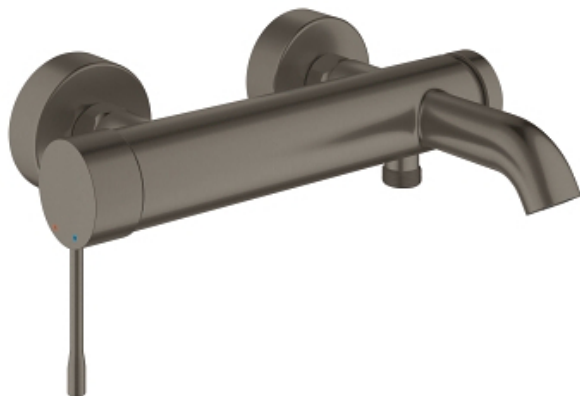

# ESSENCE

Eéngreepsmengkraan voor bad/  
douche 1/2"

MODEL # 33624AL1

GROHE nv – sa

Leuvensesteenweg 369 | 1932 Zaventem

T: 02/223 17 60 | E-mail: info.be@grohe.com

Pure Freude  
an Wasser

**GROHE**

## Productnaam:

**ESSENCE**

Eéngreepsmengkraan voor bad/douche 1/2"

## Productomschrijving:

wandmontage

metalen hendel

**GROHE SilkMove** 35 mm cartouche

met keramische schijven

met temperatuurbegrenzer

**GROHE StarLight** schitterende afwerking

automatische omstelling: bad/douche

mousseur

douche-aansluiting 1/2"

geïntegreerde terugslagklep

S-koppelingen