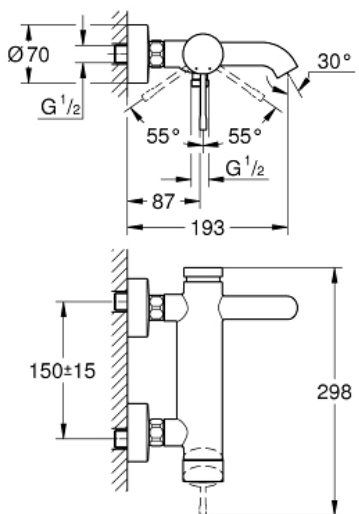

# ESSENCE

Eéngreepsmengkraan voor bad/  
douche 1/2"

MODEL # 33624AL1

GROHE nv – sa

Leuvensesteenweg 369 | 1932 Zaventem

T: 02/223 17 60 | E-mail: info.be@grohe.com

Pure Freude  
an Wasser

**GROHE**

## Productnaam:

**ESSENCE**

Eéngreepsmengkraan voor bad/douche 1/2"

## Productomschrijving:

wandmontage

metalen hendel

**GROHE SilkMove** 35 mm cartouche

met keramische schijven

met temperatuurbegrenzer

**GROHE StarLight** schitterende afwerking

automatische omstelling: bad/douche

mousseur

douche-aansluiting 1/2"

geïntegreerde terugslagklep

S-koppelingen