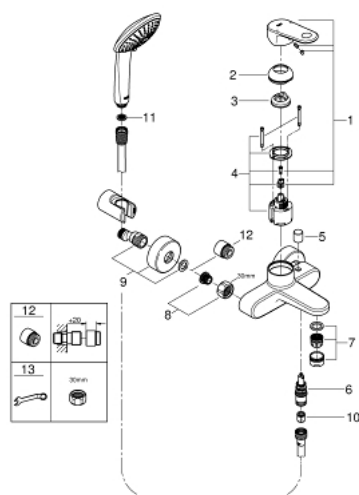

33 547 002 EUROPLUS ÉÉNGREEPSMENGKRAAN VOOR BAD/DOUCHE 1/2"

PRODUCTOMSCHRIJVING

- Kleur: chroom
- wandmontage
- metalen hendel
- GROHE SilkMove 46 mm cartouche met keramische schijven
- GROHE Long-Life finish
- variabel instelbare debietbegrenzer
- instelbare minimale hoeveelheid ca. 2,5 l/min
- automatische omstelling: bad/douche
- SpeedClean mousseur
- S-koppelingen
- terugstroombeveiliging
- met badset
- handdouche Euphoria 110 Champagne (27 222)
- wanddouchehouder (28 622 000)
- doucheslang 1500 mm (28 151)

33 547 002 EUROPLUS EÉNGREEPSMENGKRAAN VOOR BAD/DOUCHE 1/2"

RESERVEONDERDELEN , oktober 2008 – nu

1: Greep (Bestelnummer 46651000)

2: Afdekkap

(Bestelnummer 46570000)

3: Temperatuurbegrenzer (Bestelnummer 46375000)

4: Cartouche (Bestelnummer 46048000)

5: Omstelknop (Bestelnummer 64309000)

6: Omstelling bad/douche (Bestelnummer 65655000)

7: Mousseur (Bestelnummer 13927000)

8: Aansluitkoppeling 1/2" (Bestelnummer 45044000)

9: S-koppeling (Bestelnummer 12662000)

10: Terugslagklep (Bestelnummer 08565000)

11: Zeef (Bestelnummer 0700200M)

12: Verlengstuk voor zichtbare bevestigingsmoeren (Bestelnummer 0713000 M)*

13: Moersleutel, plat 30 mm voor opbouwkraanwerk, 34 mm voor thermostatische elementen (Bestelnummer 19377000)*