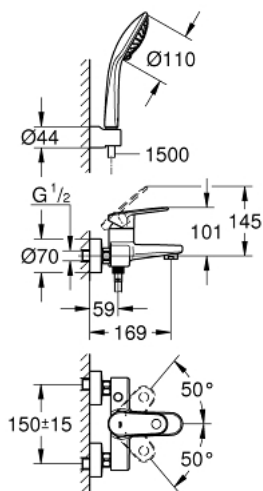

33 547 002 EUROPLUS ÉÉNGREEPSMENGKRAAN VOOR BAD/DOUCHE 1/2"

PRODUCTOMSCHRIJVING

- Kleur: chroom
- wandmontage
- metalen hendel
- GROHE SilkMove 46 mm cartouche met keramische schijven
- GROHE Long-Life finish
- variabel instelbare debietbegrenzer
- instelbare minimale hoeveelheid ca. 2,5 l/min
- automatische omstelling: bad/douche
- SpeedClean mousseur
- S-koppelingen
- terugstroombeveiliging
- met badset
- handdouche Euphoria 110 Champagne (27 222)
- wanddouchehouder (28 622 000)
- doucheslang 1500 mm (28 151)

33 547 002 EUROPLUS EÉNGREEPSMENGKRAAN VOOR BAD/DOUCHE 1/2"

RESERVEONDERDELEN , oktober 2008 – nu

1: Greep (Bestelnummer 46651000)

2: Afdekkap

(Bestelnummer 46570000)

3: Temperatuurbegrenzer (Bestelnummer 46375000)

4: Cartouche (Bestelnummer 46048000)

5: Omstelknop (Bestelnummer 64309000)

6: Omstelling bad/douche (Bestelnummer 65655000)

7: Mousseur (Bestelnummer 13927000)

8: Aansluitkoppeling 1/2" (Bestelnummer 45044000)

9: S-koppeling (Bestelnummer 12662000)

10: Terugslagklep (Bestelnummer 08565000)

11: Zeef (Bestelnummer 0700200M)

12: Verlengstuk voor zichtbare bevestigingsmoeren (Bestelnummer 0713000 M)*

13: Moersleutel, plat 30 mm voor opbouwkraanwerk, 34 mm voor thermostatische elementen (Bestelnummer 19377000)*