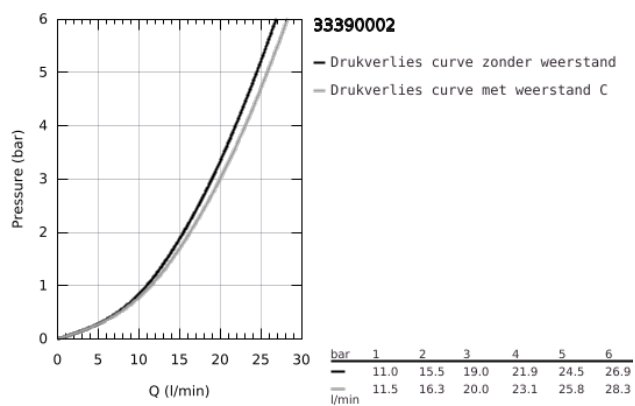

33 390 002 **EURODISC COSMOPOLITAN EÉNGREEPSMENGKRAAN VOOR BAD/DOUCHE**
1/2"

PRODUCTOMSCHRIJVING

- Kleur: chroom
- wandmontage
- GROHE SilkMove 46 mm cartouche met keramische schijven
- GROHE Long-Life finish
- variabel instelbare debietbegrenzer
- instelbare minimale hoeveelheid ca. 2,5 l/min
- automatische omstelling: bad/douche
- mousseur
- S-koppelingen
- terugstroombeveiliging

33 390 002 **EURODISC COSMOPOLITAN EÉNGREEPSMENGKRAAN VOOR BAD/DOUCHE**
1/2"

33 390 002 EURODISC COSMOPOLITAN EÉNGREEPSMENGKRAAN VOOR BAD/DOUCHE 1/2"

RESERVEONDERDELEN , maart 2010 – nu

1: Greep (Bestelnummer 46743000)