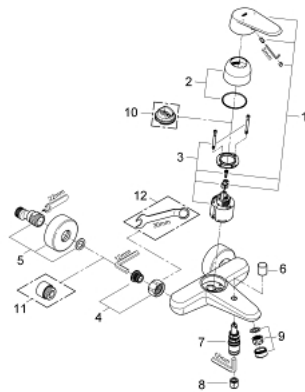

33 390 002 **EURODISC COSMOPOLITAN EÉNGREEPSMENGKRAAN VOOR BAD/DOUCHE**
1/2"

PRODUCTOMSCHRIJVING

- Kleur: chroom
- wandmontage
- GROHE SilkMove 46 mm cartouche met keramische schijven
- GROHE Long-Life finish
- variabel instelbare debietbegrenzer
- instelbare minimale hoeveelheid ca. 2,5 l/min
- automatische omstelling: bad/douche
- mousseur
- S-koppelingen
- terugstroombeveiliging

33 390 002 **EURODISC COSMOPOLITAN EÉNGREEPSMENGKRAAN VOOR BAD/DOUCHE**
1/2"

33 390 002 EURODISC COSMOPOLITAN EÉNGREEPSMENGKRAAN VOOR BAD/DOUCHE 1/2"

RESERVEONDERDELEN , maart 2010 – nu

1: Greep (Bestelnummer 46743000)

2: Afdekkap

(Bestelnummer 46427000)

3: Cartouche (Bestelnummer 46048000)

4: Aansluitkoppeling 1/2" (Bestelnummer 45044000)

5: S-koppeling (Bestelnummer 12662000)

6: Omstelknop (Bestelnummer 64309000)

7: Omstelling bad/douche (Bestelnummer 65655000)

8: Terugslagklep (Bestelnummer 08565000)

9: Mousseur (Bestelnummer 13952000)

10: Temperatuurbegrenzer (Bestelnummer 46308000)*

11: Verlengstuk voor zichtbare bevestigingsmoeren (Bestelnummer 0713000 M)*

12: Moersleutel, plat 30 mm voor opbouwkraanwerk, 34 mm voor thermostatische elementen (Bestelnummer 19377000)*