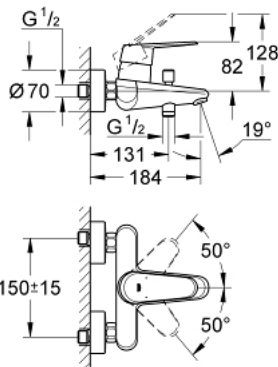

33 390 002 **EURODISC COSMOPOLITAN EÉNGREEPSMENGKRAAN VOOR BAD/DOUCHE**
1/2"

PRODUCTOMSCHRIJVING

- Kleur: chroom
- wandmontage
- GROHE SilkMove 46 mm cartouche met keramische schijven
- GROHE Long-Life finish
- variabel instelbare debietbegrenzer
- instelbare minimale hoeveelheid ca. 2,5 l/min
- automatische omstelling: bad/douche
- mousseur
- S-koppelingen
- terugstroombeveiliging

33 390 002 **EURODISC COSMOPOLITAN EÉNGREEPSMENGKRAAN VOOR BAD/DOUCHE**
1/2"

33 390 002 EURODISC COSMOPOLITAN EÉNGREEPSMENGKRAAN VOOR BAD/DOUCHE 1/2"

RESERVEONDERDELEN , maart 2010 – nu

1: Greep (Bestelnummer 46743000)

2: Afdekkap

(Bestelnummer 46427000)

3: Cartouche (Bestelnummer 46048000)

4: Aansluitkoppeling 1/2" (Bestelnummer 45044000)

5: S-koppeling (Bestelnummer 12662000)

6: Omstelknop (Bestelnummer 64309000)

7: Omstelling bad/douche (Bestelnummer 65655000)

8: Terugslagklep (Bestelnummer 08565000)

9: Mousseur (Bestelnummer 13952000)

10: Temperatuurbegrenzer (Bestelnummer 46308000)*

11: Verlengstuk voor zichtbare bevestigingsmoeren (Bestelnummer 0713000 M)*

12: Moersleutel, plat 30 mm voor opbouwkraanwerk, 34 mm voor thermostatische elementen (Bestelnummer 19377000)*