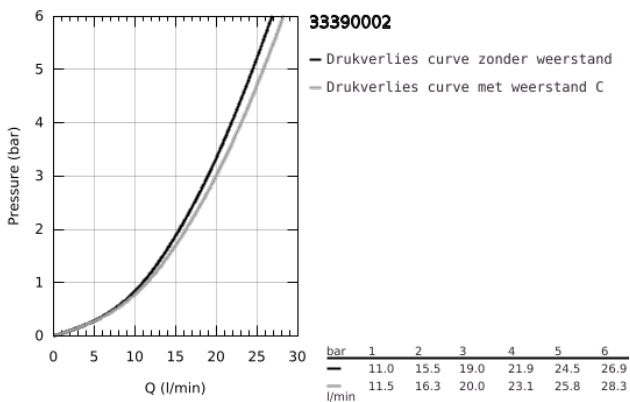

33 390 002 **EURODISC COSMOPOLITAN EÉNGREEPSMENGKRAAN VOOR BAD/DOUCHE**
1/2"

PRODUCTOMSCHRIJVING

- Kleur: chroom
- wandmontage
- GROHE SilkMove 46 mm cartouche met keramische schijven
- GROHE Long-Life finish
- variabel instelbare debietbegrenzer
- instelbare minimale hoeveelheid ca. 2,5 l/min
- automatische omstelling: bad/douche
- mousseur
- S-koppelingen
- terugstroombeveiliging