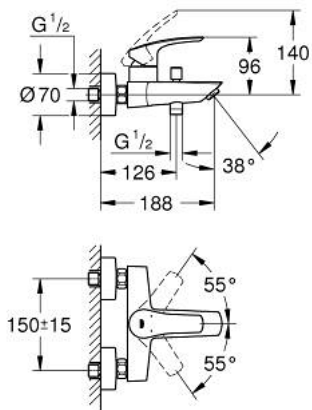

33 300 003 EUROSMART ÉÉNGREEPSMENGKRAAN VOOR BAD/DOUCHE 1/2"

PRODUCTOMSCHRIJVING

- Kleur: chroom
- wandmontage
- metalen hendel
- GROHE SilkMove 35 mm cartouche met keramische schijven
- variabel instelbare debietbegrenzer
- met temperatuurbegrenzer
- GROHE Long-Life finish
- automatische omstelling: bad/douche
- mousseur
- douche-aansluiting 1/2" met geïntegreerde terugslagklep
- S-koppelingen
- metalen rozetten
- terugstroombeveiliging

- professionele versie

33 300 003 EUROSMART ÉÉNGREEPSMENGKRAAN VOOR BAD/DOUCHE 1/2"

RESERVEONDERDELEN , november 2021 – nu

- 1: greep (Bestelnummer 48550000)
 - 2: Cartouche (Bestelnummer 46374000)
 - 3: Omstelknop (Bestelnummer 64309000)
 - 4: Mousseur (Bestelnummer 13941000)
 - 5: Omstelling bad/douche (Bestelnummer 65655000)
 - 6: Terugslagklep (Bestelnummer 08565000)
 - 7: S-koppeling (Bestelnummer 12662000)
 - 8: Verlengstuk voor zichtbare bevestigingsmoeren (Bestelnummer 0713000M)
 - *
 - 9: Sleutel voor bovenstuk $\frac{3}{4}$ (Bestelnummer 19332000)*
 - 10: Moersleutel, plat 30 mm voor opbouwkraanwerk, 34 mm voor thermostatische elementen (Bestelnummer 19377000)*
- * Optionele accessoires