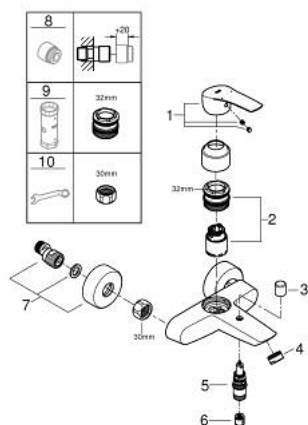

33 300 003 EUROSMART ÉÉNGREEPSMENGKRAAN VOOR BAD/DOUCHE 1/2"

PRODUCTOMSCHRIJVING

- Kleur: chroom
- wandmontage
- metalen hendel
- GROHE SilkMove 35 mm cartouche met keramische schijven
- variabel instelbare debietbegrenzer
- met temperatuurbegrenzer
- GROHE Long-Life finish
- automatische omstelling: bad/douche
- mousseur
- douche-aansluiting 1/2" met geïntegreerde terugslagklep
- S-koppelingen
- metalen rozetten
- terugstroombeveiliging

- professionele versie

33 300 003 EUROSMART ÉÉNGREEPSMENGKRAAN VOOR BAD/DOUCHE 1/2"

RESERVEONDERDELEN , november 2021 – nu

- 1: greep (Bestelnummer 48550000)
 - 2: Cartouche (Bestelnummer 46374000)
 - 3: Omstelknop (Bestelnummer 64309000)
 - 4: Mousseur (Bestelnummer 13941000)
 - 5: Omstelling bad/douche (Bestelnummer 65655000)
 - 6: Terugslagklep (Bestelnummer 08565000)
 - 7: S-koppeling (Bestelnummer 12662000)
 - 8: Verlengstuk voor zichtbare bevestigingsmoeren (Bestelnummer 0713000M)
 - *
 - 9: Sleutel voor bovenstuk $\frac{3}{4}$ (Bestelnummer 19332000)*
 - 10: Moersleutel, plat 30 mm voor opbouwkraanwerk, 34 mm voor thermostatische elementen (Bestelnummer 19377000)*
- * Optionele accessoires