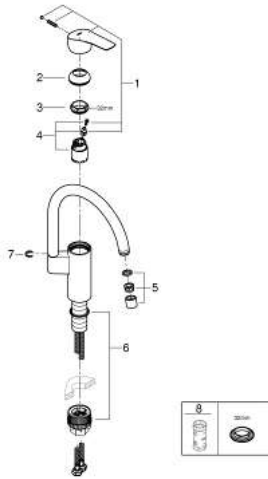

### PRODUCTOMSCHRIJVING

- hoge uitloop
- ééngatsmontage
- GROHE StarLight schitterende chroomafwerking
- GROHE SilkMove 35 mm cartouche met keramische schijven
- met geïntegreerde temperatuurbegrenzer
- mousseur
- variabel instelbare debietbegrenzer
- draaibare buisuitloop
- draaibereik 150°
- GROHE Zero gescheiden waterwegen - lood- en nikkelvrij in de kraan
- flexibele aansluitslangen 3/8"
- GROHE FastFixation Plus

### RESERVEONDERDELEN

1: greep (Bestelnummer 48530000)

2: Afdekkap

(Bestelnummer 46492000)

3: schroefring (Bestelnummer 46815000)

4: Cartouche (Bestelnummer 46374000)

5: Mousseur (Bestelnummer 48418000)

6: Installatie set (Bestelnummer 48477000)