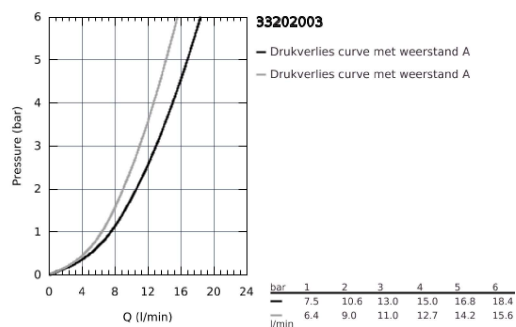

- professionele versie