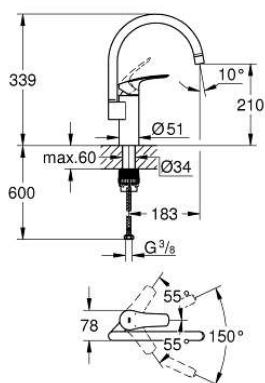

### PRODUCTOMSCHRIJVING

- hoge uitloop
- ééngatsmontage
- GROHE StarLight schitterende chroomafwerking
- GROHE SilkMove 35 mm cartouche met keramische schijven
- met geïntegreerde temperatuurbegrenzer
- mousseur
- variabel instelbare debietbegrenzer
- draaibare buisuitloop
- draaibereik 150°
- GROHE Zero gescheiden waterwegen - lood- en nikkelvrij in de kraan
- flexibele aansluitslangen 3/8"
- GROHE FastFixation Plus

### RESERVEONDERDELEN

1: greep (Bestelnummer 48530000)

2: Afdekkap

(Bestelnummer 46492000)

3: schroefring (Bestelnummer 46815000)

4: Cartouche (Bestelnummer 46374000)

5: Mousseur (Bestelnummer 48418000)

6: Installatie set (Bestelnummer 48477000)