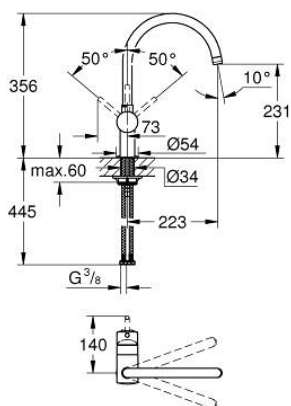

### PRODUCTOMSCHRIJVING

- Kleur: supersteel
- C-uitloop
- ééngatsmontage
- GROHE Long-Life finish
- GROHE SilkMove 46 mm cartouche met keramische schijven
- variabel instelbare debietbegrenzer
- draaibare buisuitloop
- in te stellen draaibereik: 0° / 150° / 360°
- flexibele aansluitslangen
- GROHE FastFixation
- maximaal debiet (bij 3 bar) : 11,5 l/min

### RESERVEONDERDELEN , maart 2004 – nu

1: Greep (Bestelnummer 46015DC0)

2: Afdekkap

(Bestelnummer 46025DC0)

3: Cartouche (Bestelnummer 46048000)

4: C-uitloop (Bestelnummer 13043DC0)

4.1: Huls (Bestelnummer 0128500M)