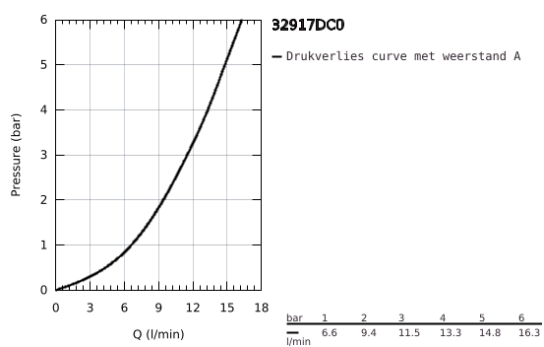

### PRODUCTOMSCHRIJVING

- Kleur: supersteel
- C-uitloop
- ééngatsmontage
- GROHE Long-Life finish
- GROHE SilkMove 46 mm cartouche met keramische schijven
- variabel instelbare debietbegrenzer
- draaibare buisuitloop
- in te stellen draaibereik: 0° / 150° / 360°
- flexibele aansluitslangen
- GROHE FastFixation
- maximaal debiet (bij 3 bar) : 11,5 l/min