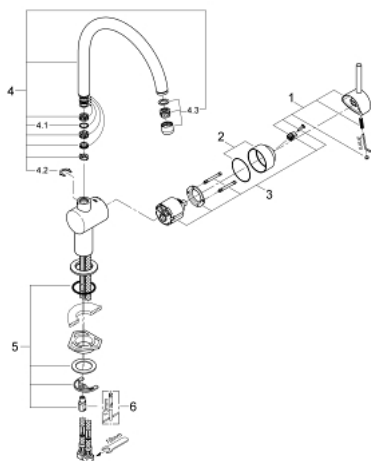

### PRODUCTOMSCHRIJVING

- Kleur: supersteel
- C-uitloop
- ééngatsmontage
- GROHE Long-Life finish
- GROHE SilkMove 46 mm cartouche met keramische schijven
- variabel instelbare debietbegrenzer
- draaibare buisuitloop
- in te stellen draaibereik: 0° / 150° / 360°
- flexibele aansluitslangen
- GROHE FastFixation
- maximaal debiet (bij 3 bar) : 11,5 l/min

### RESERVEONDERDELEN , maart 2004 – nu

1: Greep (Bestelnummer 46015DC0)

2: Afdekkap

(Bestelnummer 46025DC0)

3: Cartouche (Bestelnummer 46048000)

4: C-uitloop (Bestelnummer 13043DC0)

4.1: Huls (Bestelnummer 0128500M)