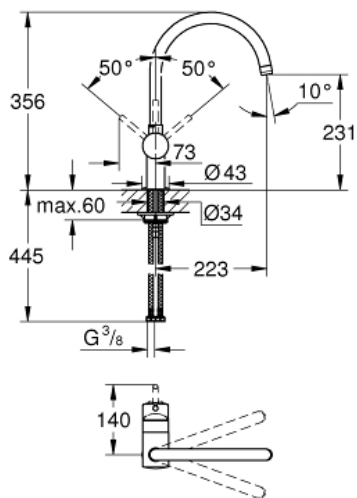

MINTA
Keukenmengkraan
MODEL # 32917000

GROHE nv – sa
Leuvensesteenweg 369 | 1932 Zaventem
T: 02/223 17 60 | E-mail: info.be@grohe.com

Pure Freude
an Wasser

GROHE