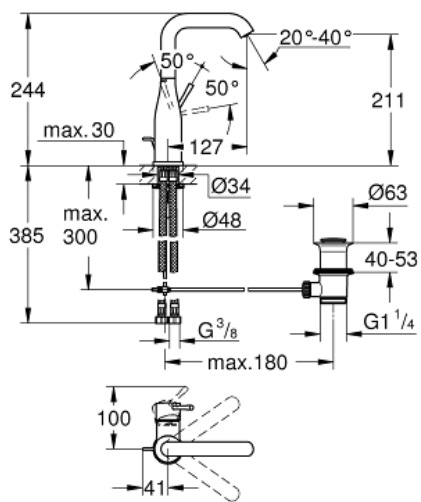

## Eéngreepsmengkraan 1/2" voor wastafel L-Size

MODEL # 32628A01

GROHE nv – sa  
Leuvensesteenweg 369 | 1932 Zaventem  
T: 02/223 17 60 | E-mail: info.be@grohe.com

Pure Freude  
an Wasser

**GROHE**

**Productnaam:**  
**ESSENCE**  
Eéngreepsmengkraan 1/2" voor wastafel  
L-Size

**Productomschrijving:**  
ééngatsmontage  
metalen hendel  
**GROHE SilkMove** 28 mm cartouche met keramische schijven met temperatuurbegrenzer  
**GROHE StarLight** schitterende afwerking  
**GROHE EcoJoy**: waterbesparende mousseur, 5,7 l/min  
**GROHE Aquaguide** instelbare mousseur  
**GROHE QuickFix Plus** snelbevestigingssysteem  
draaibare gegoten uitloop met  
mousseur en aanslagbegrenzer  
automatische lediging 1 1/4"  
flexibele aansluitslangen

**Kleur:**  
□ 32628A01 hard graphite