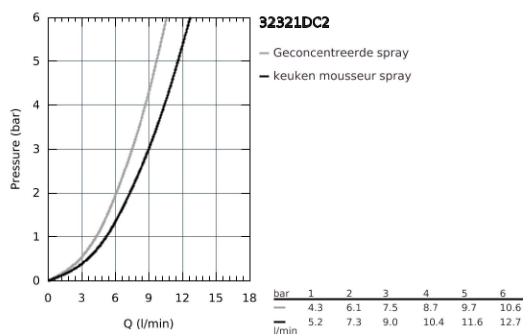

32 321 DC2 MINTA KEUKENMENGKRAAN

PRODUCTOMSCHRIJVING

- C-uitloop
- ééngatsmontage
- GROHE StarLight schitterende chroomafwerking
- GROHE SilkMove 46 mm cartouche met keramische schijven
- GROHE EasyDock: Na gebruik van de uittrekbare sproeier glijdt deze gemakkelijk terug naar zijn basispositie
- uittrekbare sproeier (2 straalsoorten)
- omstelling: laminaire straal/SpeedClean sproeistraal
- variabel instelbare debietbegrenzer
- draaibare buisuitloop
- rotatie van uitloop: 360°
- geïntegreerde terugslagklep
- terugstroombeveiliging
- flexibele aansluitslangen
- GROHE FastFixation