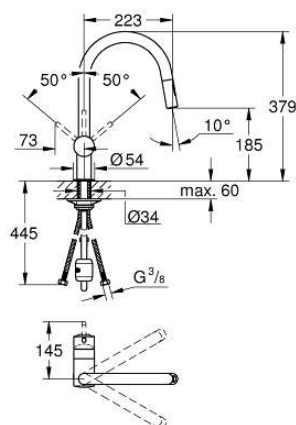

32 321 DC2 MINTA KEUKENMENGKRAAN

PRODUCTOMSCHRIJVING

- C-uitloop
- ééngatsmontage
- GROHE StarLight schitterende chroomafwerking
- GROHE SilkMove 46 mm cartouche met keramische schijven
- GROHE EasyDock: Na gebruik van de uittrekbare sproeier glijdt deze gemakkelijk terug naar zijn basispositie
- uittrekbare sproeier (2 straalsoorten)
- omstelling: laminaire straal/SpeedClean sproeistraal
- variabel instelbare debietbegrenzer
- draaibare buisuitloop
- rotatie van uitloop: 360°
- geïntegreerde terugslagklep
- terugstroombeveiliging
- flexibele aansluitslangen
- GROHE FastFixation