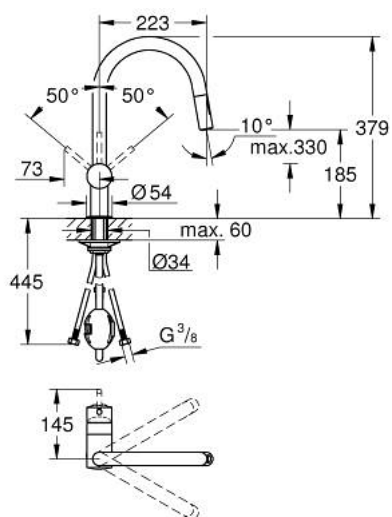

### PRODUCTOMSCHRIJVING

- Kleur: chroom
- C-uitloop
- ééngatsmontage
- GROHE Long-Life finish
- GROHE SilkMove 46 mm cartouche met keramische schijven
- GROHE EasyDock: Na gebruik van de uittrekbare sproeier glijdt deze gemakkelijk terug naar zijn basispositie
- uittrekbare sproeier (2 straalsoorten)
- omstelling: laminaire straal/SpeedClean sproeitraal
- variabel instelbare debietbegrenzer
- draaibare buisuitloop
- rotatie van uitloop: 360°
- geïntegreerde terugslagklep
- terugstroombeveiliging
- flexibele aansluitslangen
- GROHE FastFixation
- maximaal debiet (bij 3 bar) : 9 l/min

### RESERVEONDERDELEN , juli 2017 – nu

1: Greep (Bestelnummer 46015000)

2: Afdekkap

(Bestelnummer 46025000)

3: Cartouche (Bestelnummer 46048000)

4: Uittrekbare sproeier (Bestelnummer 48416000)

4.1: Terugslagklep (Bestelnummer 08565000)