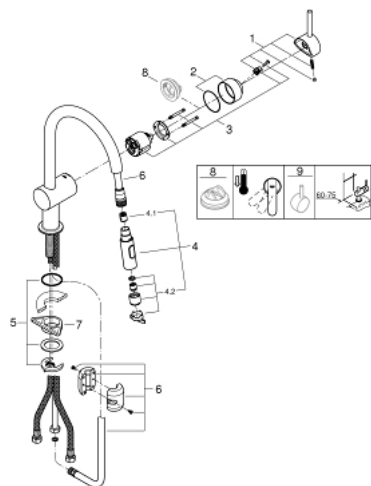

### PRODUCTOMSCHRIJVING

- Kleur: chroom
- C-uitloop
- ééngatsmontage
- GROHE Long-Life finish
- GROHE SilkMove 46 mm cartouche met keramische schijven
- GROHE EasyDock: Na gebruik van de uittrekbare sproeier glijdt deze gemakkelijk terug naar zijn basispositie
- uittrekbare sproeier (2 straalsoorten)
- omstelling: laminaire straal/SpeedClean sproeitraal
- variabel instelbare debietbegrenzer
- draaibare buisuitloop
- rotatie van uitloop: 360°
- geïntegreerde terugslagklep
- terugstroombeveiliging
- flexibele aansluitslangen
- GROHE FastFixation
- maximaal debiet (bij 3 bar) : 9 l/min

### RESERVEONDERDELEN , juli 2017 – nu

1: Greep (Bestelnummer 46015000)

2: Afdekkap

(Bestelnummer 46025000)

3: Cartouche (Bestelnummer 46048000)

4: Uittrekbare sproeier (Bestelnummer 48416000)

4.1: Terugslagklep (Bestelnummer 08565000)