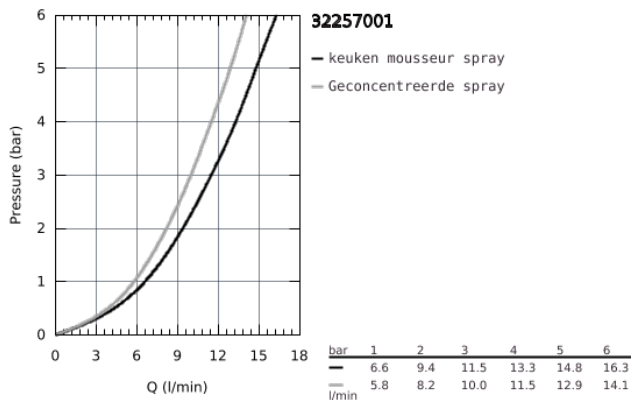

32 257 001 EURODISC KEUKENMENGKRAAN

PRODUCTOMSCHRIJVING

- Kleur: chroom
- lage uitloop
- ééngatsmontage
- GROHE Long-Life Shine afwerking
- GROHE SilkMove 35 mm cartouche met keramische schijven
- uittrekbare sproeier (2 straalsoorten)
- omstelling: straalbreker/SpeedClean sproeistraal
- variabel instelbare debietbegrenzer
- draaibare gegoten uitloop
- draaibereik 140°
- flexibele aansluitslangen
- GROHE FastFixation