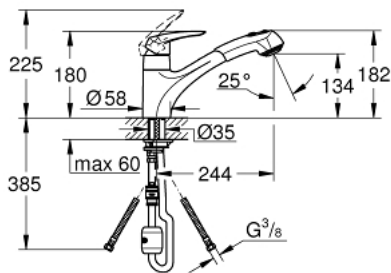

32 257 001 EURODISC KEUKENMENGKRAAN

PRODUCTOMSCHRIJVING

- Kleur: chroom
- lage uitloop
- ééngatsmontage
- GROHE Long-Life Shine afwerking
- GROHE SilkMove 35 mm cartouche met keramische schijven
- uittrekbare sproeier (2 straalsoorten)
- omstelling: straalbreker/SpeedClean sproeistraal
- variabel instelbare debietbegrenzer
- draaibare gegoten uitloop
- draaibereik 140°
- flexibele aansluitslangen
- GROHE FastFixation

32 257 001 EURODISC KEUKENMENGKRAAN

RESERVEONDERDELEN , februari 2016 – nu

1: Greep (Bestelnummer 46568000)

2: Afdekkap

(Bestelnummer 46716000)

3: Cartouche (Bestelnummer 46374000)

4: Uittrekbare sproeier (Bestelnummer 46312IE0)

8: Moersleutel, plat 30 mm voor opbouwkraanwerk, 34 mm voor thermostatische elementen (Bestelnummer 19377000)*

* Optionele accessoires