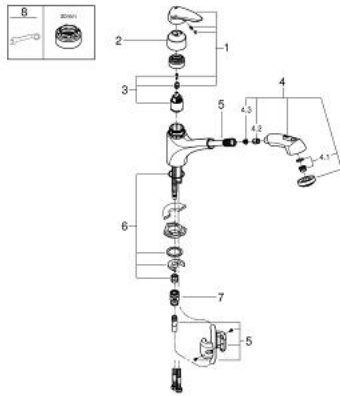

32 257 001 EURODISC KEUKENMENGKRAAN

PRODUCTOMSCHRIJVING

- Kleur: chroom
- lage uitloop
- ééngatsmontage
- GROHE Long-Life Shine afwerking
- GROHE SilkMove 35 mm cartouche met keramische schijven
- uittrekbare sproeier (2 straalsoorten)
- omstelling: straalbreker/SpeedClean sproeistraal
- variabel instelbare debietbegrenzer
- draaibare gegoten uitloop
- draaibereik 140°
- flexibele aansluitslangen
- GROHE FastFixation

32 257 001 EURODISC KEUKENMENGKRAAN

RESERVEONDERDELEN , februari 2016 – nu

1: Greep (Bestelnummer 46568000)

2: Afdekkap

(Bestelnummer 46716000)

3: Cartouche (Bestelnummer 46374000)

4: Uittrekbare sproeier (Bestelnummer 46312IE0)

4.1: Mousseur (Bestelnummer 13952000)

4.2: Terugslagklep (Bestelnummer 08565000)

4.3: Zeef (Bestelnummer 0676800M)

5: Slang (Bestelnummer 48293000)

6: Universele kraanmontageset (Bestelnummer 46346000)

7: Koppeling (Bestelnummer 46338000)

8: Moersleutel, plat 30 mm voor opbouwkraanwerk, 34 mm voor thermostatische elementen (Bestelnummer 19377000)*

* Optionele accessoires