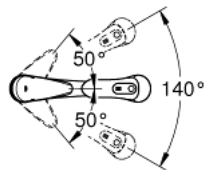

32 257 001 EURODISC KEUKENMENGKRAAN

PRODUCTOMSCHRIJVING

- Kleur: chroom
- lage uitloop
- ééngatsmontage
- GROHE Long-Life Shine afwerking
- GROHE SilkMove 35 mm cartouche met keramische schijven
- uittrekbare sproeier (2 straalsoorten)
- omstelling: straalbreker/SpeedClean sproeistraal
- variabel instelbare debietbegrenzer
- draaibare gegoten uitloop
- draaibereik 140°
- flexibele aansluitslangen
- GROHE FastFixation