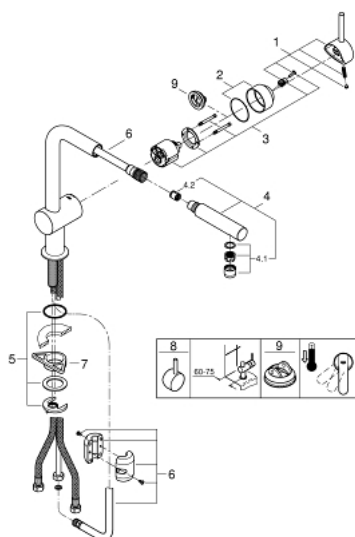

32 168 DC0 MINTA KEUKENMENGKRAAN

PRODUCTOMSCHRIJVING

- **L-uitloop**
- ééngatsmontage
- **GROHE StarLight** schitterende chromafwerking
- **GROHE SilkMove** 46 mm cartouche met keramische schijven
- **met geïntegreerde, uittrekbare mousseur**
- variabel instelbare debietbegrenzer
- draaibare buisuitloop
- rotatie van uitloop: 360°
- geïntegreerde terugslagklep
- terugstroombeveiliging
- flexibele aansluitslangen
- **GROHE FastFixation**

32 168 DC0 MINTA KEUKENMENGKRAAN

RESERVEONDERDELEN

1: Greep (Bestelnummer 46015DC0)

2: Afdekkap

(Bestelnummer 46025DC0)

3: Cartouche (Bestelnummer 46048000)

4: Uittrekbare sproeier (Bestelnummer 46858DC0)

4.1: Terugslagklep (Bestelnummer 08565000)

4.2: Mousseur (Bestelnummer 13967DC0)

5: Universele kraanmontageset (Bestelnummer 46345000)

6: Slang (Bestelnummer 48293000)

7: Stabilisatieplaat (Bestelnummer 05334000)

8: Greep (Bestelnummer 40684000)*

9: Temperatuurbegrenzer