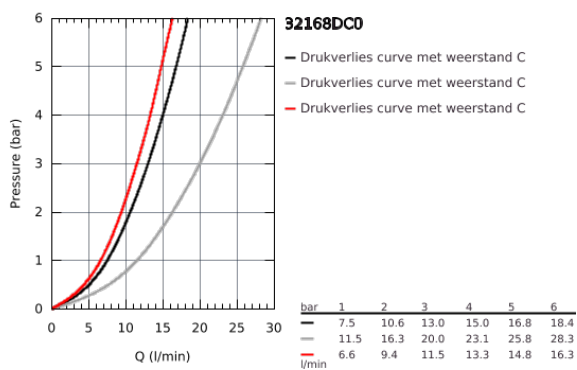

32 168 DC0 MINTA KEUKENMENGKRAAN

PRODUCTOMSCHRIJVING

- **L-uitloop**
- ééngatsmontage
- **GROHE StarLight** schitterende chromafwerking
- **GROHE SilkMove** 46 mm cartouche met keramische schijven
- **met geïntegreerde, uittrekbare mousseur**
- variabel instelbare debietbegrenzer
- draaibare buisuitloop
- rotatie van uitloop: 360°
- geïntegreerde terugslagklep
- terugstroombeveiliging
- flexibele aansluitslangen
- **GROHE FastFixation**