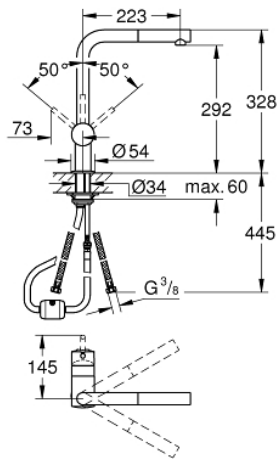

32 168 DC0 MINTA KEUKENMENGKRAAN

PRODUCTOMSCHRIJVING

- **L-uitloop**
- ééngatsmontage
- **GROHE StarLight** schitterende chromafwerking
- **GROHE SilkMove** 46 mm cartouche met keramische schijven
- **met geïntegreerde, uittrekbare mousseur**
- variabel instelbare debietbegrenzer
- draaibare buisuitloop
- rotatie van uitloop: 360°
- geïntegreerde terugslagklep
- terugstroombeveiliging
- flexibele aansluitslangen
- **GROHE FastFixation**

32 168 DC0 MINTA KEUKENMENGKRAAN

RESERVEONDERDELEN

1: Greep (Bestelnummer 46015DC0)

2: Afdekkap

(Bestelnummer 46025DC0)

3: Cartouche (Bestelnummer 46048000)

4: Uittrekbare sproeier (Bestelnummer 46858DC0)

4.1: Terugslagklep (Bestelnummer 08565000)