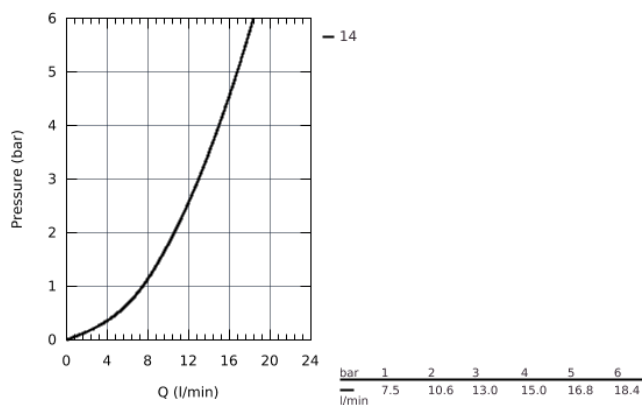

31 680 000 KEUKENMENGKRAAN

PRODUCTOMSCHRIJVING

- lage uitloop
- ééngatsmontage
- **GROHE StarLight** schitterende chroomafwerking
- GROHE Longlife 35 mm cartouche met keramische schijven
- **GROHE Zero** gescheiden waterwegen – **lood- en nikkelvrij**
- draaibare buisuitloop
- draaibereik 140°
- makkelijk te (de)monteren mousseur met een muntstuk
- flexibele aansluitlangen
- GROHE Quickfix Plus snelle en eenvoudige montage - geen gereedschap nodig
- minimum aangeraden druk 1.0 bar.