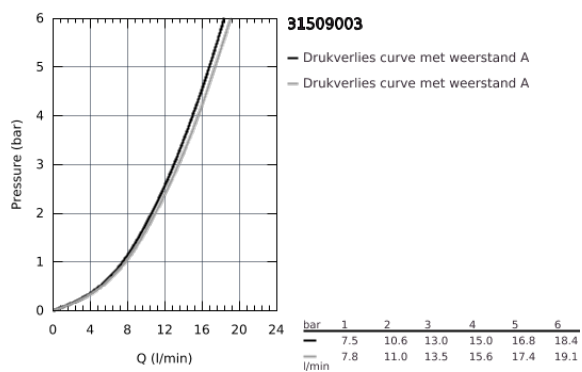

31 509 003 EUROSMART KEUKENMENGKRAAN

PRODUCTOMSCHRIJVING

- wandmontage
- **GROHE StarLight** schitterende chroomafwerking
- **GROHE SilkMove** 35 mm cartouche met keramische schijven
- mousseur
- variabel instelbare debietbegrenzer
- draaibare buisuitloop
- rotatie van uitloop: 360°
- sprong: 149 mm
- met geïntegreerde temperatuurbegrenzer
- S-koppelingen