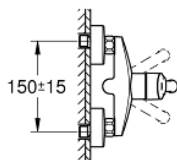

31 509 003 EUROSMART KEUKENMENGKRAAN

PRODUCTOMSCHRIJVING

- wandmontage
- **GROHE StarLight** schitterende chroomafwerking
- **GROHE SilkMove** 35 mm cartouche met keramische schijven
- mousseur
- variabel instelbare debietbegrenzer
- draaibare buisuitloop
- rotatie van uitloop: 360°
- sprong: 149 mm
- met geïntegreerde temperatuurbegrenzer
- S-koppelingen

31 509 003 EUROSMART KEUKENMENGKRAAN

RESERVEONDERDELEN

- 1: greep (Bestelnummer 48542000)
 - 2: Cartouche (Bestelnummer 46374000)
 - 3: S-uitloop (Bestelnummer 13385000)
 - 3.1: Mousseur (Bestelnummer 06574000)
 - 3.2: O-Ring $\varnothing 13,5 \times \varnothing 2,75$ (Bestelnummer 0128500M)
 - 3.3: Clips (Bestelnummer 0485300M)
 - 4: Aansluitkoppeling 1/2" (Bestelnummer 45044000)
 - 5: S-koppeling (Bestelnummer 12662000)
 - 6: Verlengstuk voor zichtbare bevestigingsmoeren (Bestelnummer 0713000M)
 - *
 - 7: Moersleutel, plat 30 mm voor opbouwkraanwerk, 34 mm voor thermostatische elementen (Bestelnummer 19377000)*
- * Optionele accessoires