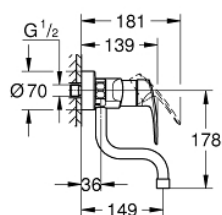

31 509 003 EUROSMART KEUKENMENGKRAAN

PRODUCTOMSCHRIJVING

- wandmontage
- **GROHE StarLight** schitterende chroomafwerking
- **GROHE SilkMove** 35 mm cartouche met keramische schijven
- mousseur
- variabel instelbare debietbegrenzer
- draaibare buisuitloop
- rotatie van uitloop: 360°
- sprong: 149 mm
- met geïntegreerde temperatuurbegrenzer
- S-koppelingen

31 509 003 EUROSMART KEUKENMENGKRAAN

RESERVEONDERDELEN

- 1: greep (Bestelnummer 48542000)
 - 2: Cartouche (Bestelnummer 46374000)
 - 3: S-uitloop (Bestelnummer 13385000)
 - 3.1: Mousseur (Bestelnummer 06574000)
 - 3.2: O-Ring $\varnothing 13,5 \times \varnothing 2,75$ (Bestelnummer 0128500M)
 - 3.3: Clips (Bestelnummer 0485300M)
 - 4: Aansluitkoppeling 1/2" (Bestelnummer 45044000)
 - 5: S-koppeling (Bestelnummer 12662000)
 - 6: Verlengstuk voor zichtbare bevestigingsmoeren (Bestelnummer 0713000M)
 - *
 - 7: Moersleutel, plat 30 mm voor opbouwkraanwerk, 34 mm voor thermostatische elementen (Bestelnummer 19377000)*
- * Optionele accessoires