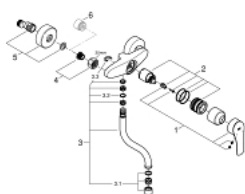

31 509 003 EUROSMART KEUKENMENGKRAAN

PRODUCTOMSCHRIJVING

- wandmontage
- **GROHE StarLight** schitterende chroomafwerking
- **GROHE SilkMove** 35 mm cartouche met keramische schijven
- mousseur
- variabel instelbare debietbegrenzer
- draaibare buisuitloop
- rotatie van uitloop: 360°
- sprong: 149 mm
- met geïntegreerde temperatuurbegrenzer
- S-koppelingen

31 509 003 EUROSMART KEUKENMENGKRAAN

RESERVEONDERDELEN

- 1: greep (Bestelnummer 48542000)
 - 2: Cartouche (Bestelnummer 46374000)
 - 3: S-uitloop (Bestelnummer 13385000)
 - 3.1: Mousseur (Bestelnummer 06574000)
 - 3.2: O-Ring $\varnothing 13,5 \times \varnothing 2,75$ (Bestelnummer 0128500M)
 - 3.3: Clips (Bestelnummer 0485300M)
 - 4: Aansluitkoppeling 1/2" (Bestelnummer 45044000)
 - 5: S-koppeling (Bestelnummer 12662000)
 - 6: Verlengstuk voor zichtbare bevestigingsmoeren (Bestelnummer 0713000M)
 - *
 - 7: Moersleutel, plat 30 mm voor opbouwkraanwerk, 34 mm voor thermostatische elementen (Bestelnummer 19377000)*
- * Optionele accessoires