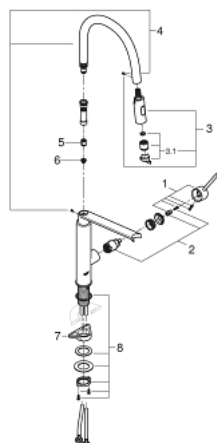

31 491 000 **CONCETTO KEUKENMENGKRAAN**

PRODUCTOMSCHRIJVING

- Kleur: chroom
- ééngatsmontage
- GROHE Long-Life finish
- GROHE SilkMove 28 mm cartouche met keramische schijven
- mousseur
- met geïntegreerde koersbegrenzer
- met professionele sproeier
- met flexibele, hygiënische GROHFlexx Santoprene slang
- omstelling: laminaire straal/SpeedClean sproeistraal
- automatische terugschakeling naar laminaire straal
- GROHE Magnetic Docking garandeert eenvoudig uittrekken en terugplaatsen van de sproeikop
- draaibare uitloop
- rotatie van uitloop: 360°
- terugstroombeveiliging
- flexibele aansluitslangen
- metalen bevestigingsset
- maximale doorstroming (bij 3 bar): 8 l/min

31 491 000 **CONCETTO KEUKENMENGKRAAN**

RESERVEONDERDELEN , april 2022 – nu

- 1: Greep (Bestelnummer 46966000)
- 2: Cartouche (Bestelnummer 46963000)
- 3: Uittrekbare sproeier (Bestelnummer 46967000)
- 3.1: Straalregelaar (Bestelnummer 48347000)
- 4: Slang (Bestelnummer 46968KK0)
- 5: Terugslagklep (Bestelnummer 08565000)
- 6: Zeef (Bestelnummer 0676800M)
- 7: Stabilisatieplaat (Bestelnummer 05334000)
- 8: Schachtbevestiging