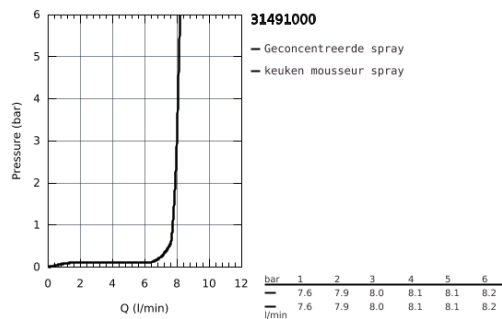

31 491 000 **CONCETTO KEUKENMENGKRAAN**

PRODUCTOMSCHRIJVING

- Kleur: chroom
- ééngatsmontage
- GROHE Long-Life finish
- GROHE SilkMove 28 mm cartouche met keramische schijven
- mousseur
- met geïntegreerde koersbegrenzer
- met professionele sproeier
- met flexibele, hygiënische GROHFlexx Santoprene slang
- omstelling: laminaire straal/SpeedClean sproeistraal
- automatische terugschakeling naar laminaire straal
- GROHE Magnetic Docking garandeert eenvoudig uittrekken en terugplaatsen van de sproeikop
- draaibare uitloop
- rotatie van uitloop: 360°
- terugstroombeveiliging
- flexibele aansluitslangen
- metalen bevestigingsset
- maximale doorstroming (bij 3 bar): 8 l/min