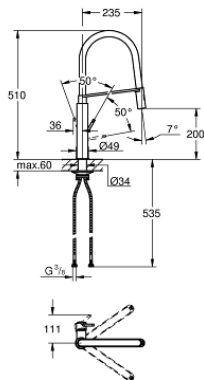

31 491 000 **CONCETTO KEUKENMENGKRAAN**

PRODUCTOMSCHRIJVING

- Kleur: chroom
- ééngatsmontage
- GROHE Long-Life finish
- GROHE SilkMove 28 mm cartouche met keramische schijven
- mousseur
- met geïntegreerde koersbegrenzer
- met professionele sproeier
- met flexibele, hygiënische GROHFlexx Santoprene slang
- omstelling: laminaire straal/SpeedClean sproeistraal
- automatische terugschakeling naar laminaire straal
- GROHE Magnetic Docking garandeert eenvoudig uittrekken en terugplaatsen van de sproeikop
- draaibare uitloop
- rotatie van uitloop: 360°
- terugstroombeveiliging
- flexibele aansluitslangen
- metalen bevestigingsset
- maximale doorstroming (bij 3 bar): 8 l/min

31 491 000 **CONCETTO KEUKENMENGKRAAN**

RESERVEONDERDELEN , april 2022 – nu

- 1: Greep (Bestelnummer 46966000)
- 2: Cartouche (Bestelnummer 46963000)
- 3: Uittrekbare sproeier (Bestelnummer 46967000)
- 3.1: Straalregelaar (Bestelnummer 48347000)
- 4: Slang (Bestelnummer 46968KK0)
- 5: Terugslagklep (Bestelnummer 08565000)
- 6: Zeef (Bestelnummer 0676800M)
- 7: Stabilisatieplaat (Bestelnummer 05334000)
- 8: Schachtbevestiging