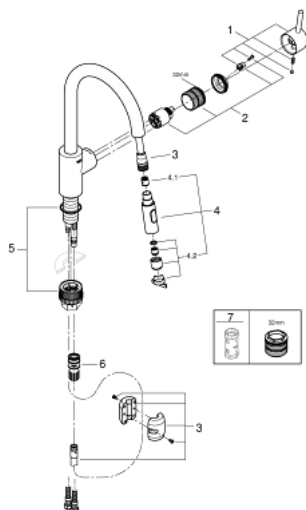

31 483 002 CONCETTO KEUKENMENGKRAAN

PRODUCTOMSCHRIJVING

- Kleur: chroom
- hoge uitloop
- ééngatsmontage
- GROHE Long-Life finish
- GROHE SilkMove 35 mm cartouche met keramische schijven
- GROHE EasyDock: Na gebruik van de uittrekbare sproeier glijdt deze gemakkelijk terug naar zijn basispositie
- Lood- en nikkelvrije gescheiden waterwegen
- uittrekbare sproeier (2 straalsoorten)
- omstelling: laminaire straal/SpeedClean sproeistraal
- variabel instelbare debietbegrenzer
- draaibare buisuitloop
- rotatie van uitloop: 360°
- terugstroombeveiliging
- flexibele aansluitslangen
- metalen bevestigingsset
- maximum flow rate (at 3 bar): 9.5 l/min

31 483 002 **CONCETTO KEUKENMENGKRAAN**

RESERVEONDERDELEN , april 2020 – nu

- 1: Greep (Bestelnummer 46754000)
 - 2: Cartouche (Bestelnummer 46374000)
 - 3: Slang (Bestelnummer 48293000)
 - 4: Uittrekbare sproeier (Bestelnummer 48416000)
 - 4.1: Terugslagklep (Bestelnummer 08565000)
 - 4.2: Straalregelaar (Bestelnummer 48347000)
 - 5: Installatie set (Bestelnummer 48477000)
 - 6: Snelkoppeling (Bestelnummer 46338000)
 - 6.1: O-Ring Ø10 x Ø2,2 (Bestelnummer 0057500M)
 - 7: Sleutel voor bovenstuk ¾ (Bestelnummer 19332000)*
- * Optionele accessoires