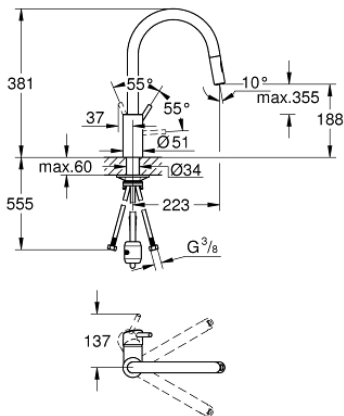

31 483 002 CONCETTO KEUKENMENGKRAAN

PRODUCTOMSCHRIJVING

- Kleur: chroom
- hoge uitloop
- ééngatsmontage
- GROHE Long-Life finish
- GROHE SilkMove 35 mm cartouche met keramische schijven
- GROHE EasyDock: Na gebruik van de uittrekbare sproeier glijdt deze gemakkelijk terug naar zijn basispositie
- Lood- en nikkelvrije gescheiden waterwegen
- uittrekbare sproeier (2 straalsoorten)
- omstelling: laminaire straal/SpeedClean sproeistraal
- variabel instelbare debietbegrenzer
- draaibare buisuitloop
- rotatie van uitloop: 360°
- terugstroombeveiliging
- flexibele aansluitslangen
- metalen bevestigingsset
- maximum flow rate (at 3 bar): 9.5 l/min

31 483 002 **CONCETTO KEUKENMENGKRAAN**

RESERVEONDERDELEN , april 2020 – nu

- 1: Greep (Bestelnummer 46754000)
 - 2: Cartouche (Bestelnummer 46374000)
 - 3: Slang (Bestelnummer 48293000)
 - 4: Uittrekbare sproeier (Bestelnummer 48416000)
 - 4.1: Terugslagklep (Bestelnummer 08565000)
 - 4.2: Straalregelaar (Bestelnummer 48347000)
 - 5: Installatie set (Bestelnummer 48477000)
 - 6: Snelkoppeling (Bestelnummer 46338000)
 - 6.1: O-Ring Ø10 x Ø2,2 (Bestelnummer 0057500M)
 - 7: Sleutel voor bovenstuk ¾ (Bestelnummer 19332000)*
- * Optionele accessoires