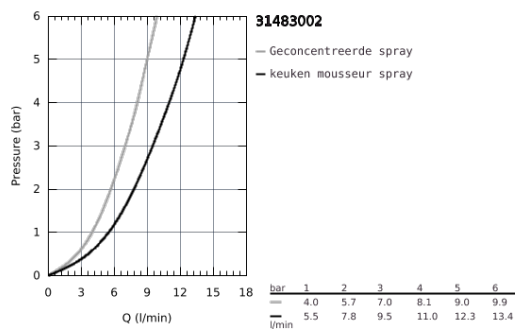

31 483 002 CONCETTO KEUKENMENGKRAAN

PRODUCTOMSCHRIJVING

- Kleur: chroom
- hoge uitloop
- ééngatsmontage
- GROHE Long-Life finish
- GROHE SilkMove 35 mm cartouche met keramische schijven
- GROHE EasyDock: Na gebruik van de uittrekbare sproeier glijdt deze gemakkelijk terug naar zijn basispositie
- Lood- en nikkelvrije gescheiden waterwegen
- uittrekbare sproeier (2 straalsoorten)
- omstelling: laminaire straal/SpeedClean sproeistraal
- variabel instelbare debietbegrenzer
- draaibare buisuitloop
- rotatie van uitloop: 360°
- terugstroombeveiliging
- flexibele aansluitslangen
- metalen bevestigingsset
- maximum flow rate (at 3 bar): 9.5 l/min

31 483 002 **CONCETTO KEUKENMENGKRAAN**

RESERVEONDERDELEN , april 2020 – nu

- 1: Greep (Bestelnummer 46754000)
 - 2: Cartouche (Bestelnummer 46374000)
 - 3: Slang (Bestelnummer 48293000)
 - 4: Uittrekbare sproeier (Bestelnummer 48416000)
 - 4.1: Terugslagklep (Bestelnummer 08565000)
 - 4.2: Straalregelaar (Bestelnummer 48347000)
 - 5: Installatie set (Bestelnummer 48477000)
 - 6: Snelkoppeling (Bestelnummer 46338000)
 - 6.1: O-Ring Ø10 x Ø2,2 (Bestelnummer 0057500M)
 - 7: Sleutel voor bovenstuk ¾ (Bestelnummer 19332000)*
- * Optionele accessoires